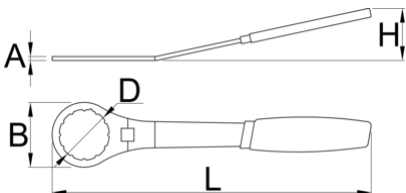

Bottom Bracket Wrench 12 notch, 48mm

1671.10/2DP

NOVO

Atributi proizvoda

- Materijal: Premium ugljični čelik, ojačan i poboljššan
- kromirani (ISO 1456:2009)
- ergonomska, robusna, dvokomponentna drška
- Substitute for Elvedes 2018086

629620

295

* Slike proizvoda su simbolične. Sve dimenzije su u mm, masa je u g.