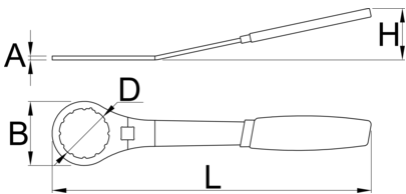

Bottom Bracket Wrench 12 notch, 48mm

1671.10/2DP

Profili

Atributi proizvoda

- Materijal: Premium ugljični čelik, ojačan i poboljššan
- kromirani (ISO 1456:2009)
- ergonomska, robusna, dvokomponentna drška
- Substitute for Elvedes 2018086

629620

295

* Slike proizvoda su simbolične. Sve dimenzije su u mm, masa je u g.