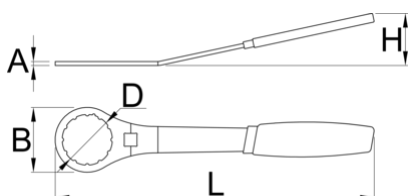

Bottom Bracket Wrench 12 notch, 48mm

1671.10/2DP

NOVO

Atributi proizvoda

- Materijal: Premium ugljični čelik, ojačan i poboljššan
- kromirani (ISO 1456:2009)
- ergonomska, robusna, dvokomponentna drška
- Substitute for Elvedes 2018086

629620

295

* Slike proizvoda su simbolične. Sve dimenzije su u mm, masa je u g.