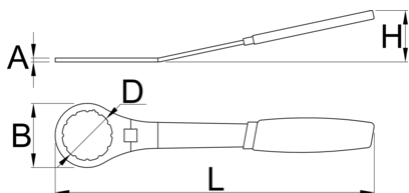

Bottom Bracket Wrench 12 notch, 48mm

1671.10/2DP

Профили

Параметри на продукта

- Материал: специална инструментална стомана, закалена
- хромиран в съответствие със стандарт ISO 1456:2009
- ергономична двукомпонентна дръжка
- Substitute for Elvedes 2018086

629620

295

* Снимките на продуктите са символични. Всички размери са в мм., теглото е в грамове .