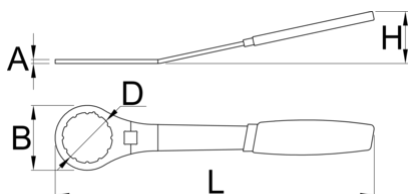

Bottom Bracket Wrench 12 notch, 48mm

1671.10/2DP

HOBO

Параметри на продукта

- Материал: специална инструментална стомана, закалена
- хромиран в съответствие със стандарт ISO 1456:2009
- ергономична двукомпонентна дръжка
- Substitute for Elvedes 2018086

629620

295

* Снимките на продуктите са символични. Всички размери са в мм., теглото е в грамове .