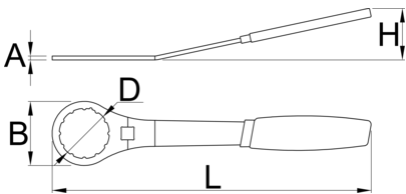

Bottom Bracket Wrench 12 notch, 48mm

1671.10/2DP

Profielen

Product attributen

- materiaal: premium flex plus carbonstaal
- surface finish: trivalent chrome plated according to ISO 1456:2009
- ergonomisch zwaar dubbel component handvat
- Substitute for Elvedes 2018086

629620

295

* Afbeeldingen van producten zijn symbolisch. Alle afmetingen zijn in mm, en het gewicht in grammen. Alle vermelde afmetingen kunnen variëren in tolerantie.