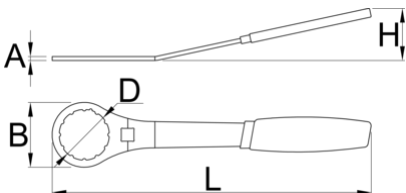

Bottom Bracket Wrench 12 notch, 48mm

1671.10/2DP

NIEUW

Product attributen

- materiaal: premium flex plus carbonstaal
- surface finish: chrome plated according to ISO 1456:2009
- ergonomisch zwaar dubbel component handvat
- Substitute for Elvedes 2018086

629620

295

* Afbeeldingen van producten zijn symbolisch. Alle afmetingen zijn in mm, en het gewicht in grammen. Alle vermelde afmetingen kunnen variëren in tolerantie.