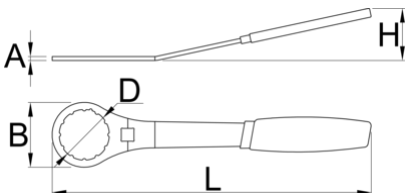

# Bottom Bracket Wrench 12 notch, 48mm

1671.10/2DP

NIEUW

## Product attributen

- materiaal: premium flex plus carbonstaal
- surface finish: trivalent chrome plated according to ISO 1456:2009
- ergonomisch zwaar dubbel component handvat
- Substitute for Elvedes 2018086

629620

295

\* Afbeeldingen van producten zijn symbolisch. Alle afmetingen zijn in mm, en het gewicht in grammen. Alle vermelde afmetingen kunnen variëren in tolerantie.