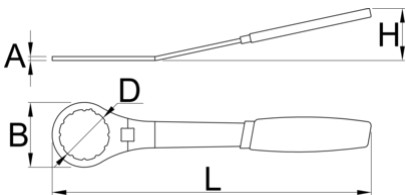

Bottom Bracket Wrench 12 notch, 48mm

1671.10/2DP

I RI

Product features

- Materiali: çeliku e veçantë mjet, thekur me te zbutura
- përfundojë sipërfaqe: krom kromuar sipas ISO 1456:2009
- ergonomik detyrë e rëndë komponent të dyfishtë të trajtojë
- Substitute for Elvedes 2018086

629620

295

* Imazhet e produkteve janë simbolike. Të gjitha dimensionet janë në mm, pesha në gram. Të gjitha dimensionet e listuara mund të ndryshojnë në tolerancë.