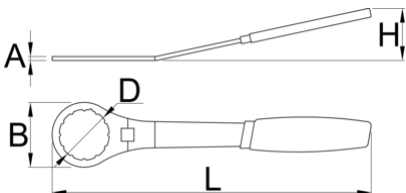

Bottom Bracket Wrench 12 notch, 48mm

1671.10/2DP

I RI

Product features

- Materiali: çeliku e veçantë mjet, thekur me te zbutura
- përfundojë sipërfaqe: krom kromuar sipas ISO 1456:2009
- ergonomik detyrë e rëndë komponent të dyfishtë të trajtojë
- Substitute for Elvedes 2018086

629620

295

* Imazhet e produkteve janë simbolike. Të gjitha dimensionet janë në mm, pesha në gram. Të gjitha dimensionet e listuara mund të ndryshojnë në tolerancë.