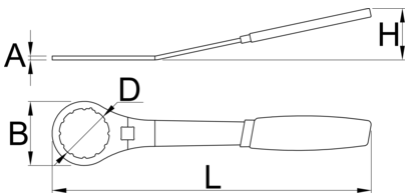

# Bottom Bracket Wrench 12 notch, 48mm

1671.10/2DP

## Product features

- Materiali: çeliku e veçantë mjet, thekur me te zbutura
- përfundojë sipërfaqe: krom kromuar sipas ISO 1456:2009
- ergonomik detyrë e rëndë komponent të dyfishtë të trajtojë
- Substitute for Elvedes 2018086

629620

295

\* Imazhet e produkteve janë simbolike. Të gjitha dimensionet janë në mm, pesha në gram. Të gjitha dimensionet e listuara mund të ndryshojnë në tolerancë.