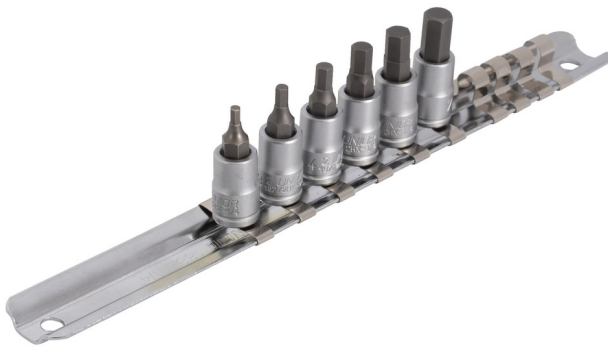

Screwdriver socket set with HX profile 1/4" on rail

187HHXP6

Profils

Description produit

- matière : douille fabriquée à partir d'acier Chrome Vanadium Premium Flex
- matière : embout fabriqué à partir d'acier au carbone Premium Plus
- entièrement traité thermiquement et trempé
- made according to standard DIN 7422

Nom du produit	SKU	Article	Dimensions	Quantité
Screwdriver socket set with HX profile 1/4" on rail	629697	187HHXP6		7
Douilles tournevis 6 pans males 1/4"		187/2HX	2,5, 3, 4, 5, 6, 7	6

Nom du produit	SKU	Article	Dimentions	Quantité
Rack de rangement pour douilles 1/4"		188H	165	1