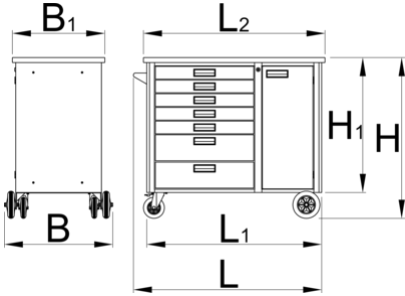

Alet arabası Hercules

940H4

YENI

Product features

- malzeme: sac metal
- kilitleme sistemi
- lock with key included also foam keyring
- biri frenli 4 tekerlek
- kadmiyum ve kurşun içermeyen renkle ekolojik lake kaplamalıdır
- 7 çekmece (beş çekmecenin boyutları: 560x365x70mm, iki çekmecenin boyutları: 560x365x150mm)
- tutamak ve tekerleklerle temel ölçüler U 1182 x G 640 x Y 955 mm
- toplam çekmece hacmi: 133 litre
- kilitli kapı
- ahşap çalışma tezgahı
- arabanın tekerleksiz statik yük kapasitesi: 2300kg
- arabaların dinamik yük kapasitesi: 550 kg

- ön çekmecelerin kapasitesi: 45 kg
- SOS alet tepsileri ile uyumlu çekmeceler 1/3, 2/3, 3/3

Avantajları:

- full extension drawers with soft closing mechanism
- ergonomic handle for easy opening of drawer
- drawer fronts can be customized with graphic design as separate order
- improved colour durability

Barcode	L	L ₁	L ₂	B	B ₁	H	H ₁	Icon
629591	1182	1040	1080	640	550	955	800	90800

* Ürünlerin resimleri semboliktir. Bütün boyutlar mm ve ağırlık gram cinsindedir.

Usage (pictures)

Photo (pictures)

Accessories