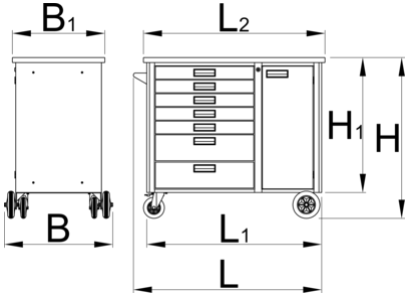

Alet arabası Hercules

940H4

YENI

Product features

- malzeme: sac metal
- kilitleme sistemi
- lock with key included also foam keyring
- biri frenli 4 tekerlek
- kadmiyum ve kurşun içermeyen renkle ekolojik lake kaplamalıdır
- 7 çekmece (beş çekmecenin boyutları: 560x365x70mm, iki çekmecenin boyutları: 560x365x150mm)
- tutamak ve tekerleklerle temel ölçüler U 1182 x G 640 x Y 955 mm
- toplam çekmece hacmi: 133 litre
- kilitli kapı
- ahşap çalışma tezgahı
- arabanın tekerleksiz statik yük kapasitesi: 2300kg
- arabaların dinamik yük kapasitesi: 550 kg

- ön çekmecelerin kapasitesi: 45 kg
- SOS alet tepsileri ile uyumlu çekmeceler 1/3, 2/3, 3/3

Avantajları:

- full extension drawers with soft closing mechanism
- ergonomic handle for easy opening of drawer
- drawer fronts can be customized with grafic design as separate order
- improved colour durability

	L	L1	L2	B	B1	H	H1	
629591	1182	1040	1080	640	550	955	800	90800

* Ürünlerin resimleri semboliktir. Bütün boyutlar mm ve ağırlık gram cinsindedir.

Usage (pictures)

Spare parts

Set of locks with keys

Set of casters