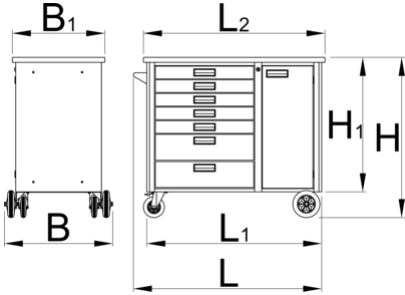

- toplam çekmece hacmi: 133 litre
- kilitli kapı
- ahşap çalışma tezgahı
- arabanın tekerleksiz statik yük kapasitesi: 2300kg
- arabaların dinamik yük kapasitesi: 550 kg
- ön çekmecelerin kapasitesi: 45 kg
- SOS alet tepleri ile uyumlu çekmeceler 1/3, 2/3, 3/3

Avantajları:

- full extension drawers with soft closing mechanism
- ergonomic handle for easy opening of drawer
- drawer fronts can be customized with graphic design as separate order
- improved colour durability

Why Choose Unior:

- Unior is a renowned name in the tool industry, synonymous with quality and reliability. With century of experience, Unior products are trusted by professionals worldwide for their superior performance and innovative design.

	L	L1	L2	B	B1	H	H1	
629591	1182	1040	1080	640	550	955	800	90800

* Ürünlerin resimleri semboliktir. Bütün boyutlar mm ve ağırlık gram cinsindedir.

Usage (pictures)