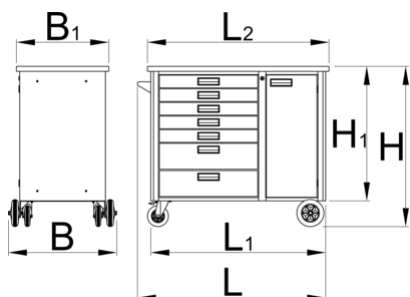

Carucior de scule "HERCULES"

940H4

Profile

Caracteristicile produsului

- tabla cu gauri perforate
- sistem de inchidere
- lock with key included also foam keyring
- 4 roti, doua cu frana
- vopsele cu vopsele ecologice fara cadmiu si plumb
- 7 sertare (cinci de dimensiunea de 563x365x70mm, doua de dimensiunea 563x365x150mm)
- dimensiuni de bază cu mâner și roți L 1182 x W 640 x H 955 mm

- volumul total de sertare: 133 litri
- usa cu incuietoare
- suprafata de lucru de lemn
- capacitatea statica a caruciorului:2300 kg
- capacitatea de încărcare dinamică a cărucioarelor: 550 kg
- capacitatea sertarelor mari:45 kg
- sertare compatibile cu tăvi de unelte SOS 1/3, 2/3, 3/3

	L	L1	L2	B	B1	H	H1	
629591	1182	1040	1080	640	550	955	800	90800

* Imaginea produsului este simbolica.Toate dimensiunile sunt exprimate în mm,greutatea în grame.

0 (pictures)

Photo (pictures)

Accessories

Set de cutii de plastic su captuseala de baza