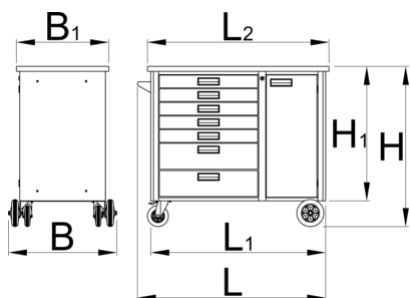

- αντοχή βάρους χωρίς τροχούς: 2300 kg
- δυναμική αντοχή φορτίου των καροτσιών: 550 Kg
- αντοχή μεγάλων συρταριών: 45kg
- συρτάρια συμβατά με τις θήκες SOS 1/3, 2/3 & 3/3

Προτερήματα:

- Συρτάρια πλήρους επέκτασης με μηχανισμό απαλού κλεισίματος.
- ergonomic handle for easy opening of drawer
- drawer fronts can be customized with graphic design as separate order
- improved colour durability

Why Choose Unior:

- Unior is a renowned name in the tool industry, synonymous with quality and reliability. With century of experience, Unior products are trusted by professionals worldwide for their superior performance and innovative design.