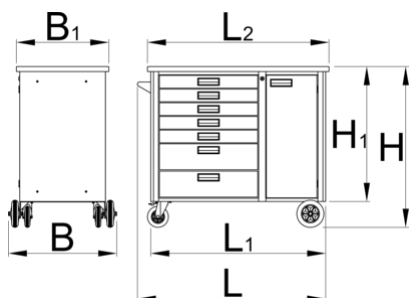

- capacidad de los cajones grandes: 45 kgs
- Cajones compatibles con las bandejas de herramientas SOS 1/3, 2/3, 3/3

Ventajas:

- cajones de extracción total con mecanismo de cierre suave
- tirador ergonómico para facilitar la apertura del cajón
- los frentes de los cajones se pueden personalizar con diseño gráfico como pedido aparte
- mayor durabilidad del color

Por qué elegir Unior:

- Unior es un nombre reconocido en la industria de las herramientas, sinónimo de calidad y fiabilidad. Con un siglo de experiencia, los profesionales de todo el mundo confían en los productos Unior por su rendimiento superior y su diseño innovador.