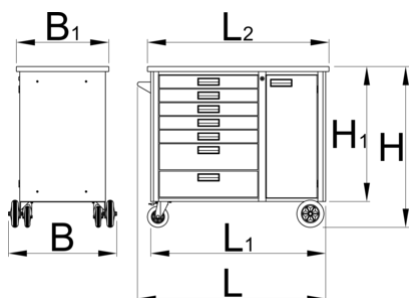

- kapacita předních zásuvek: 45 kg
- zásuvky kompatibilní s SOS zásobníky nástrojů 1/3, 2/3, 3/3

Výhody:

- plnovýsuvné zásuvky s mechanismem (soft) měkkého zavírání
- Ergonomická rukojeť pro snadné otevření zásuvky
- čela zásuvek lze upravit pomocí grafického designu jako samostatnou objednávku
- zlepšená barevná odolnost

Barcode	L	L1	L2	B	B1	H	H1	Icon
629591	1182	1040	1080	640	550	955	800	90800

* Obrázky produktů jsou symbolické. Všechny rozměry jsou v mm a hmotnost v gramech. Všechny uvedené rozměry se mohou lišit v toleranci.