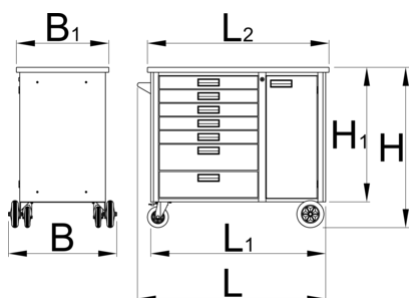

- základní rozměry s držadlem a koly L 1182 x W 640 x H 955 mm
- celkový objem zásuvek: 133 litrů
- dvířka se zámkem
- dřevěná pracovní deska
- statická nosnost vozíku bez koleček: 2300 kg
- dynamická nosnost vozíků: 550 kg
- kapacita předních zásuvek: 45 kg
- zásuvky kompatibilní s SOS zásobníky nástrojů 1/3, 2/3, 3/3

	L	L1	L2	B	B1	H	H1	
629591	1182	1040	1080	640	550	955	800	90800

* Obrázky produktů jsou symbolické. Všechny rozměry jsou v mm a hmotnost v gramech. Všechny uvedené rozměry se mohou lišit v toleranci.

Používání (obrázky)