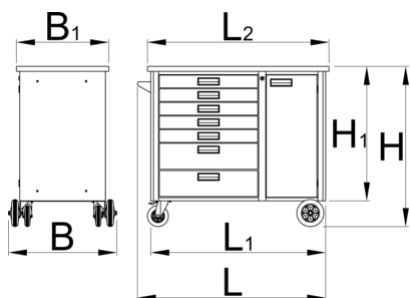

- статичен капацитет на натоварване без колела: 2300 кг
- динамичен капацитет на натоварване на количката: 550 kg
- капацитет на големите чекмеджета: 45 кг
- чекмеджетата са съвместими с SOS инструментални подложки 1/3, 2/3, 3/3

Предимства:

- чекмеджета с пълно изтегляне с механизъм за плавно затваряне
- ergonomic handle for easy opening of drawer
- drawer fronts can be customized with graphic design as separate order
- improved colour durability

Why Choose Unior:

- Unior is a renowned name in the tool industry, synonymous with quality and reliability. With century of experience, Unior products are trusted by professionals worldwide for their superior performance and innovative design.