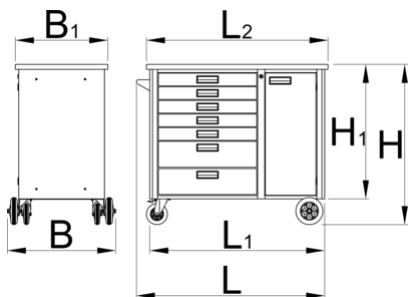

- basisafmetingen met handvat en wielen L 1182 x B 640 x H 955 mm
- totaal volume van de laden: 133 liter
- deur met slot
- houten werkblad
- statisch draagvermogen van wagens zonder wielen: 2300 kg
- dynamisch draagvermogen van de wagens: 550 kg
- Lade draagvermogen: 45 Kg
- laden compatibel met SOS-gereedschapsmousse 1/3, 2/3, 3/3

Voordelen:

- Volledig uittrekbare laden met zacht sluitmechanisme
- ergonomic handle for easy opening of drawer
- drawer fronts can be customized with graphic design as separate order
- improved colour durability

Why Choose Unior:

- Unior is a renowned name in the tool industry, synonymous with quality and reliability. With century of experience, Unior products are trusted by professionals worldwide for their superior performance and innovative design.

	L	L1	L2	B	B1	H	H1	
629591	1182	1040	1080	640	550	955	800	90800

* Afbeeldingen van producten zijn symbolisch. Alle afmetingen zijn in mm, en het gewicht in grammen. Alle vermelde afmetingen kunnen variëren in tolerantie.

Gebruik (Afbeeldingen)