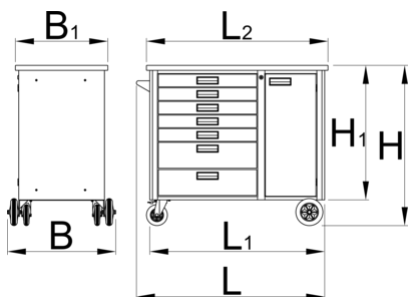

- Grunddimensionen mit Griff und Rollen L 1182 x B 640 x H 955 mm
- Gesamtvolumen der Schubladen: 133 Liter
- Tür mit Sicherheitschloß
- Mehrschichtverleimte massive Buchenholzplatte
- Zulässiges Gesamtgewicht ohne Rollen: 2300 kg
- dynamische Belastbarkeit der Wagen: 550 kg
- Maximale Belastung der Schubladen: 45 kg
- Schubladen kompatibel mit SOS-Moduleinsätzen 1/3, 2/3, 3/3

Vorteile:

- Vollauszugsschubladen mit sanftem Schließmechanismus
- Ergonomischer Griff für einfaches Öffnen der Schublade
- Die Fronten der Schubladen können individuell angepasst werden und als separate Bestellung mit Grafikdesign erstellt werden.
- verbesserte Farbbeständigkeit

Warum Unior wählen:

- Unior ist ein bekannter Name in der Werkzeugindustrie, ein Synonym für Qualität und Zuverlässigkeit. Mit jahrhundertelanger Erfahrung vertrauen Fachleute auf der ganzen Welt den Produkten von Unior aufgrund ihrer hervorragenden Leistung und ihres innovativen Designs.

	L	L1	L2	B	B1	H	H1	
629591	1182	1040	1080	640	550	955	800	90800

* Bilder von Produkten sind Symbolfotos. Abmessungen sind in mm, Gewichte in Gramm.

Verwendung (Bilder)