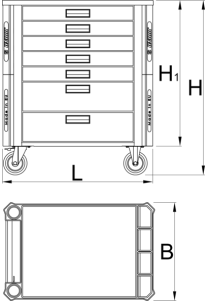

Alet arabası Europlus

940PLUS3

YENI

Product features

- malzeme: sac metal
- kilitleme sistemi
- lock with key included also foam keyring
- kıvraklığın ve sağlamlığın artırılması için yeni tekerleklerin çapı 125 mm
- darbe emici kauçuklar
- 7 çekmece (beş çekmecenin boyutları: 560x365x70mm, iki çekmecenin boyutları: 560x365x150mm)
- basic dimensions with handle and casters L 801 x W 524 x H 931mm
- tekerlekler olmadan arabaların statik yük kapasitesi: 2000 kg
- tekerlekler olmadan arabaların statik yük kapasitesi: 2000 kg
- her çekmecenin maksimum kapasitesi: 45kg

- kadmiyum ve kurşun içermeyen renkle ekolojik lake kaplamalıdır
- toplam çekmece hacmi: 133 litre
- SOS alet tepsileri ile uyumlu çekmeceler 1/3, 2/3, 3/3
- aksesuar ekleme olanağı

Avantajları:

- full extension drawers with soft closing mechanism
- ergonomic handle for easy opening of drawer
- drawer fronts can be customized with graphic design as separate order
- improved colour durability

Barcode	L	B	H	H1	Weight
629590	801	524	931	778	61600

* Ürünlerin resimleri semboliktir. Bütün boyutlar mm ve ağırlık gram cinsindedir.

Usage (pictures)

Photo (pictures)

Accessories

AKU tornavida için tutucu