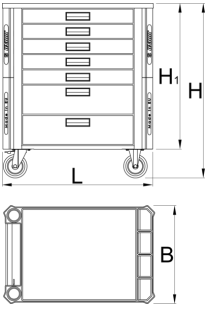

Alet arabası Europlus

940PLUS3

YENI

Product features

- malzeme: sac metal
- kilitleme sistemi
- lock with key included also foam keyring
- kıvraklığın ve sağlamlığın artırılması için yeni tekerleklerin çapı 125 mm
- darbe emici kauçuklar
- 7 çekmece (beş çekmecenin boyutları: 560x365x70mm, iki çekmecenin boyutları: 560x365x150mm)
- basic dimensions with handle and casters L 801 x W 524 x H 931mm
- tekerlekler olmadan arabaların statik yük kapasitesi: 2000 kg
- tekerlekler olmadan arabaların statik yük kapasitesi: 2000 kg
- her çekmecenin maksimum kapasitesi: 45kg

- kadmiyum ve kurşun içermeyen renkle ekolojik lake kaplamalıdır
- toplam çekmece hacmi: 137 litre
- SOS alet tepsileri ile uyumlu çekmeceler 1/3, 2/3, 3/3
- aksesuar ekleme olanağı

Avantajları:

- full extension drawers with soft closing mechanism
- ergonomic handle for easy opening of drawer
- drawer fronts can be customized with grafic design as separate order
- improved colour durability

Barcode	L	B	H	H1	Weight
629590	801	524	931	778	61600

* Ürünlerin resimleri semboliktir. Bütün boyutlar mm ve ağırlık gram cinsindedir.

Usage (pictures)

Spare parts

Lock with keys

Set of casters

Related products