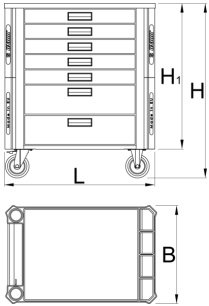

Alet arabası Europlus

940PLUS3

Profiles

Product features

- malzeme: sac metal
- kilitleme sistemi
- lock with key included also foam keyring
- kıvraklığın ve sağlamlığın artırılması için yeni tekerleklerin çapı 125 mm
- darbe emici kauçuklar

- 7 çekmece (beş çekmecenin boyutları: 560x365x70mm, iki çekmecenin boyutları: 560x365x150mm)
- basic dimensions with handle and casters L 801 x W 524 x H 931mm
- tekerlekler olmadan arabaların statik yük kapasitesi: 2000 kg
- tekerlekler olmadan arabaların statik yük kapasitesi: 2000 kg
- her çekmecenin maksimum kapasitesi: 45kg
- kadmiyum ve kurşun içermeyen renkle ekolojik lake kaplamalıdır
- toplam çekmece hacmi: 133 litre
- SOS alet tepsileri ile uyumlu çekmeceler 1/3, 2/3, 3/3
- aksesuar ekleme olanağı

	L	B	H	H1	
629590	801	524	931	778	61600

* Ürünlerin resimleri semboliktir. Bütün boyutlar mm ve ağırlık gram cinsindedir.

Usage (pictures)

Photo (pictures)

Accessories

AKU tornavida için tutucu

Çekiçler için tutucu