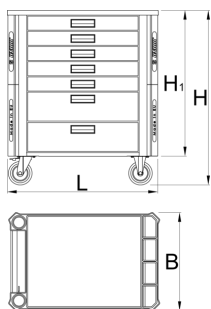

## Описание товара

- материал: листовая сталь Premium Plus
- центральная запирающая система с замком и складным ключом
- замок и ключ в комплекте

- колёса диаметром 125 мм из масло- и кислотостойкого материала, одно колесо с тормозом, блокирующим вращение колеса и вращение колёсной опоры
- углы усилены противоударными резиновыми протекторами
- семь ящиков (пять ящиков размерами 565x365x70 мм, два ящика размерами 565x365x150 мм)
- базовые размеры с ручкой и роликами Д 801 x Ш 524 x В 931 мм
- статическая грузоподъемность тележек без колес: 2000 кг
- динамическая грузоподъёмность тележки: 500 кг
- максимальная грузоподъёмность каждого ящика: 45 кг
- используется экологичное покрытие, соответствующее стандарту качества Qualicoat
- общий объем ящиков: 133 литра
- ящики совместимы с SOS ложементами типа 1/3, 2/3, 3/3
- широкий выбор принадлежностей

	<b>L</b>	<b>B</b>	<b>H</b>	<b>H1</b>	
629590	801	524	931	778	61600

\* Изображения продуктов носят демонстрационный характер. Все размеры указаны в миллиметрах, вес в граммах.