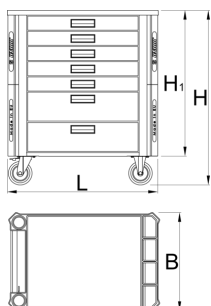

## Caracteristicile produsului

- tabla cu gauri perforate
- sistem de inchidere
- lock with key included also foam keyring
- noile roti diam. 125 mm pentru imbunatatirea mobilitatii si stabilitatii
- cauciuc anti - soc

- 7 sertare ( cinci de dimensiunea de 563x365x70mm, doua de dimensiunea 563x365x150mm)
- basic dimensions with handle and casters L 801 x W 524 x H 931mm
- capacitatea statica de incarcare a caruciorului fara roti: 2000 kg
- capacitatea statica de incarcare a caruciorului fara roti: 2000 kg
- capacitate sertare mici: 28 kg
- vopsele cu vopsele ecologice fara cadmiu si plumb
- volumul total de sertare: 133 litri
- sertare compatibile cu tăvi de unelte SOS 1/3, 2/3, 3/3
- posibilitate de adaugare accesorii

	L	B	H	H1	
629590	801	524	931	778	61600

\* Imaginea produsului este simbolica.Toate dimensiunile sunt exprimate în mm,greutatea în grame.

0 (pictures)