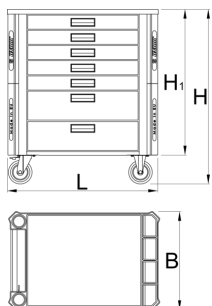

## Caracteristicile produsului

- tabla cu gauri perforate
- sistem de inchidere
- lock with key included also foam keyring
- noile roti diam. 125 mm pentru imbunatatirea mobilitatii si stabilitatii
- cauciuc anti - soc
- 7 sertare ( cinci de dimensiunea de 563x365x70mm, doua de dimensiunea 563x365x150mm)
- basic dimensions with handle and casters L 801 x W 524 x H 931mm
- capacitatea statica de incarcare a caruciorului fara roti: 2000 kg
- capacitatea statica de incarcare a caruciorului fara roti: 2000 kg
- capacitate sertare mici: 28 kg

Barcode	L	B	H	H1	Weight
629590	801	524	931	778	61600

\* Imaginea produsului este simbolica. Toate dimensiunile sunt exprimate în mm, greutatea în grame.

0 (pictures)