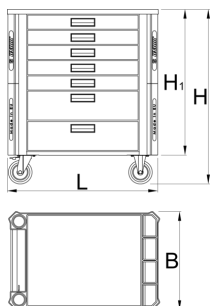

carucior de scule EUROPLUS

940PLUS3

NOU

Caracteristicile produsului

- tabla cu gauri perforate
- sistem de inchidere
- lock with key included also foam keyring
- noile roti diam. 125 mm pentru imbunatatirea mobilitatii si stabilitatii
- cauciuc anti - soc
- 7 sertare (cinci de dimensiunea de 563x365x70mm, doua de dimensiunea 563x365x150mm)
- basic dimensions with handle and casters L 801 x W 524 x H 931mm
- capacitatea statica de incarcare a caruciorului fara roti: 2000 kg
- capacitatea statica de incarcare a caruciorului fara roti: 2000 kg
- capacitate sertare mici: 28 kg

- vopsele cu vopsele ecologice fara cadmiu si plumb
- volumul total de sertare: 133 litri
- sertare compatibile cu tăvi de unelte SOS 1/3, 2/3, 3/3
- posibilitate de adaugare accesorii

Avantaje:

- full extension drawers with soft closing mechanism
- ergonomic handle for easy opening of drawer
- drawer fronts can be customized with graphic design as separate order
- improved colour durability

Barcode	L	B	H	H1	Weight
629590	801	524	931	778	61600

* Imaginea produsului este simbolica. Toate dimensiunile sunt exprimate în mm, greutatea în grame.

0 (pictures)

Photo (pictures)

Accessories

Suport surubelnita cu acumulator