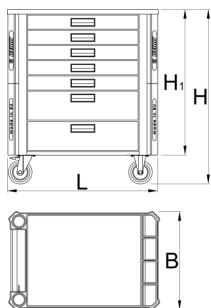

Εργαλειοφορέας EUROPLUS

940PLUS3

Ν'ΕΟ

Χαρακτηριστικά προϊόντος

- Υλικό: premium plus χαλυβδόφυλλο
- Κεντρικό σύστημα κλειδώματος με αναδιπλούμενο κλειδί
- κλειδαριά με κλειδί, που περιλαμβάνει μπρελόκ από αφρώδες υλικό
- τροχοί διαμέτρου 100mm, ανθεκτικοί σε λαδία και οξέα, ένας με φρένο, ο οποίος μπλοκάρει την περιστροφή
- Γωνίες προστατευμένες με αντικραδασμικά λάστιχα
- 7 συρτάρια (5 x M 565 x Π 365 x Υ 70 mm, 2 x M 565 x Π 365 x Υ 150 mm)
- basic dimensions with handle and casters L 801 x W 524 x H 931mm
- αντοχή βάρους εν στάση: 500 kg
- Δυναμική αντοχή βάρους: 500 kg
- αντοχή κάθε συρταριού: 45kg

- οικολογικό λακάρισμα με χρώμα ποιότητας προτύπου Qualicoat
- συνολική χωρητικότητα συρταριών: 137 λίτρα
- συρτάρια συμβατά με τις θήκες SOS 1/3, 2/3 & 3/3
- μεγάλη ποικιλία αξεσουάρ

Προτερήματα:

- full extension drawers with soft closing mechanism
- ergonomic handle for easy opening of drawer
- drawer fronts can be customized with grafic design as separate order
- improved colour durability

| Barcode | L | B | H | H1 | Weight |
|---------|-----|-----|-----|-----|--------|
| 629590 | 801 | 524 | 931 | 778 | 61600 |

* Οι εικόνες των προϊόντων είναι συμβολικές. Όλες οι διαστάσεις είναι σε mm, το βάρος είναι σε γραμμάρια. Όλες οι αναφερόμενες διαστάσεις μπορεί να διαφέρουν σε ανοχές.