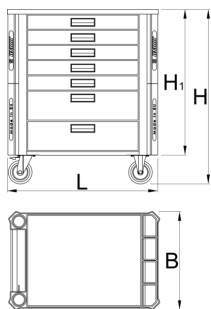

- Γωνίες προστατευμένες με αντικραδασμικά λάστιχα
- 7 συρτάρια (5 x M 565 x Π 365 x Υ 70 mm, 2 x M 565 x Π 365 x Υ 150 mm)
- βασικές διαστάσεις με λαβή και τροχούς L 801 x Π 524 x Υ 931 mm
- αντοχή βάρους εν στάση: 500 kg
- Δυναμική αντοχή βάρους: 500 kg
- αντοχή κάθε συρταριού: 45kg
- οικολογικό λακάρισμα με χρώμα ποιότητας προτύπου Qualicoat
- Συνολική χωρητικότητα συρταριών: 133 λίτρα
- συρτάρια συμβατά με τις θήκες SOS 1/3, 2/3 & 3/3
- μεγάλη ποικιλία αξεσουάρ

Barcode	L	B	H	H1	Icon
629590	801	524	931	778	61600

* Οι εικόνες των προϊόντων είναι συμβολικές. Όλες οι διαστάσεις είναι σε mm, το βάρος είναι σε γραμμάρια. Όλες οι αναφερόμενες διαστάσεις μπορεί να διαφέρουν σε ανοχές.