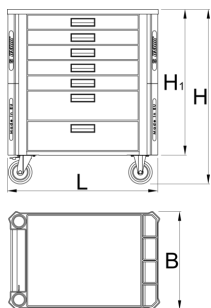

Εργαλειοφορέας EUROPLUS

940PLUS3

Ν'ΕΟ

Χαρακτηριστικά προϊόντος

- Υλικό: premium plus χαλυβδόφυλλο
- Κεντρικό σύστημα κλειδώματος με αναδιπλούμενο κλειδί
- κλειδαριά με κλειδί, που περιλαμβάνει μπρελόκ από αφρώδες υλικό
- τροχοί διαμέτρου 100mm, ανθεκτικοί σε λαδία και οξέα, ένας με φρένο, ο οποίος μπλοκάρει την περιστροφή
- Γωνίες προστατευμένες με αντικραδασμικά λάστιχα
- 7 συρτάρια (5 x M 565 x Π 365 x Υ 70 mm, 2 x M 565 x Π 365 x Υ 150 mm)
- basic dimensions with handle and casters L 801 x W 524 x H 931mm
- αντοχή βάρους εν στάση: 500 kg
- Δυναμική αντοχή βάρους: 500 kg
- αντοχή κάθε συρταριού: 45kg

- οικολογικό λακάρισμα με χρώμα ποιότητας προτύπου Qualicoat
- Συνολική χωρητικότητα συρταριών: 133 λίτρα
- συρτάρια συμβατά με τις θήκες SOS 1/3, 2/3 & 3/3
- μεγάλη ποικιλία αξεσουάρ

Προτερήματα:

- Συρτάρια πλήρους επέκτασης με μηχανισμό απαλού κλεισίματος.
- ergonomic handle for easy opening of drawer
- drawer fronts can be customized with graphic design as separate order
- improved colour durability

Barcode	L	B	H	H1	Weight
629590	801	524	931	778	61600

* Οι εικόνες των προϊόντων είναι συμβολικές. Όλες οι διαστάσεις είναι σε mm, το βάρος είναι σε γραμμάρια. Όλες οι αναφερόμενες διαστάσεις μπορεί να διαφέρουν σε ανοχές.