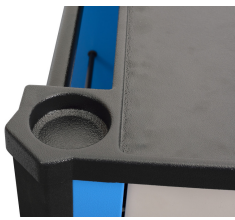

	L	B	H	H1	
629590	801	524	931	778	61600

* Bilder von Produkten sind Symbolfotos. Abmessungen sind in mm, Gewichte in Gramm.

Verwendung (Bilder)

Foto (Bilder)

Zubehör

Halterung für Akkuschauber

Halterung für Hammer