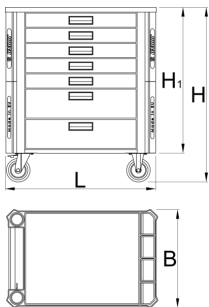

- 7 Schubladen (5 x L 565 x B 365 x H 70 mm, 2 x L 565 x B 365 x H 150 mm)
- Grunddimensionen mit Griff und Rollen L 801 x B 524 x H 931 mm
- Zulässiges Gesamtgewicht ohne Räder: 2000 kg
- Dynamische Tragkraft des Wagens: 500 kg
- maximale Belastung je Schublade: 45 kg
- umweltfreundlicher Lack mit Qualitätsstandard „Qualicoat“
- Gesamtvolumen der Schubladen: 133 Liter
- Schubladen kompatibel mit SOS-Moduleinsätzen 1/3, 2/3, 3/3
- Kombiniermöglichkeit mit diversem Zubehör möglich

	L	B	H	H1	
629590	801	524	931	778	61600

* Bilder von Produkten sind Symbolfotos. Abmessungen sind in mm, Gewichte in Gramm.

Verwendung (Bilder)

Foto (Bilder)

Zubehör

Halterung für Akkuschauber

Halterung für Hammer