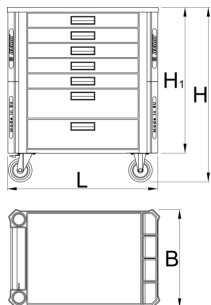

- 7 tiroirs : 5 dim 565x365x70 mm, 2 dim 565x365x150 mm)
- dimensions de base avec poignée et roulettes L 801 x l 524 x H 931 mm
- Capacité de charge statique sans roue : 2000 kg
- Capacité de charge dynamique : 500 kg
- Capacité de charge des tiroirs : 45 Kg.
- Laque éco à la norme Qualicoat
- Volume total des tiroirs : 133 litres
- Tiroirs compatibles avec les modules d'outils SOS 1/3, 2/3, 3/3
- Possibilité d'ajouter des accessoires et des modules d'outillage UNIOR.

Avantages :

- Jeu d'outillage en module mousse
- Poignées ergonomiques pour une ouverture facile des tiroirs
- Les façades des tiroirs peuvent être personnalisées avec un design graphique à la demande
- durabilité des couleurs améliorée

Pourquoi choisir Unior:

- Unior est un nom bien connu dans l'industrie de l'outillage, synonyme de qualité et de fiabilité. Fort d'un siècle d'expérience, les produits Unior sont plébiscités par les professionnels du monde entier pour leurs performances supérieures et leur design innovant.

	L	B	H	H1	
629590	801	524	931	778	61600

* Les images des produits ne sont pas contractuelles. Toutes les dimensions sont en mm, les poids en grammes.

Utilisation (pictures)