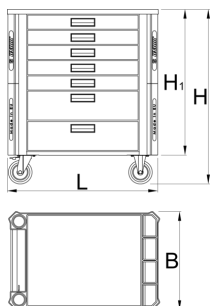

## Características del producto

- metal perforado
- sistema de cierre
- cerradura con llave icluded también llavero de espuma
- las ruedas de 125 mm de diámetro para una mayor estabilidad y agilidad del carro, con freno en una de las ruedas
- protección anti-shock de todos los bordes del carro
- 7 cajones (5x L 563 x An 365 x Al 70mm, 2x L 563 x An 365 x Al 150mm)
- dimensiones básicas con asa y ruedas L 801 x A 524 x A 931 mm
- capacidad estática de carga del carro sin ruedas: 500 kgs
- capacidad estática de carga del carro sin ruedas: 500 kgs
- capacidad de carga de los cajones pequeños: 28 kgs

- pintado en epoxi sin cadmio ni plomo
- Volumen total de cajones: 133 litros.
- Cajones compatibles con las bandejas de herramientas SOS 1/3, 2/3, 3/3
- posibilidad de agregar accesorios de almacenaje y cajas de herramientas

Barcode	L	B	H	H1	Weight
629590	801	524	931	778	61600

\* Las imágenes de los productos son simbólicas. Todas las dimensiones son en mm, peso en gramos.