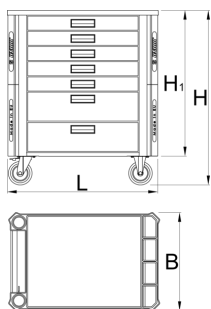

Carro portaherramientas EUROPLUS

940PLUS3

Perfiles

Características del producto

- metal perforado
- sistema de cierre
- cerradura con llave incluida también llavero de espuma
- las ruedas de 125 mm de diámetro para una mayor estabilidad y agilidad del carro, con freno en una de las ruedas

- protección anti-shock de todos los bordes del carro
- 7 cajones (5x L 563 x An 365 x Al 70mm, 2x L 563 x An 365 x Al 150mm)
- dimensiones básicas con asa y ruedas L 801 x A 524 x A 931 mm
- capacidad estática de carga del carro sin ruedas: 500 kgs
- capacidad estática de carga del carro sin ruedas: 500 kgs
- capacidad de carga de los cajones pequeños: 28 kgs
- pintado en epoxi sin cadmio ni plomo
- Volumen total de cajones: 133 litros.
- Cajones compatibles con las bandejas de herramientas SOS 1/3, 2/3, 3/3
- posibilidad de agregar accesorios de almacenaje y cajas de herramientas

Barcode	L	B	H	H1	Weight
629590	801	524	931	778	61600

* Las imágenes de los productos son simbólicas. Todas las dimensiones son en mm, peso en gramos.

Empleo (imágenes)

Foto (imágenes)

Accesorios

Soporte para destornillador AKU