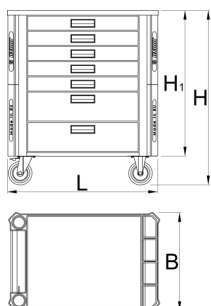

- 7 zásuvek (5 zásuvek L 565 x W 365 x H 70 mm, 2 zásuvky L 565 x W 365 x H 150 mm)
- základní rozměry s rukojetí a kolečky d 801 x š 524 x v 931 mm
- odolnost vůči statickému zatížení vozíků bez koleček: 2000 kg
- dynamická nosnost vozíků: 500 kg
- maximální kapacita každé zásuvky: 45 kg
- použitá ekologická barva standardu kvality Qualicoat
- celkový objem zásuvek: 133 litrů
- zásuvky kompatibilní s SOS zásobníky nástrojů 1/3, 2/3, 3/3
- Velký výběr příslušenství

	L	B	H	H1	
629590	801	524	931	778	61600

* Obrázky produktů jsou symbolické. Všechny rozměry jsou v mm a hmotnost v gramech. Všechny uvedené rozměry se mohou lišit v toleranci.

Používání (obrázky)

Fotografie (obrázky)