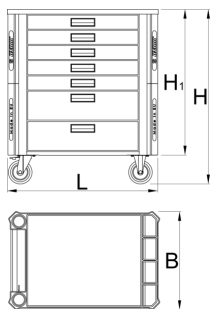

- 7 Schubladen (5 x L 565 x B 365 x H 70 mm, 2 x L 565 x B 365 x H 150 mm)
- Grunddimensionen mit Griff und Rollen L 801 x B 524 x H 931 mm
- Zulässiges Gesamtgewicht ohne Räder: 2000 kg
- Dynamische Tragkraft des Wagens: 500 kg
- maximale Belastung je Schublade: 45 kg
- umweltfreundlicher Lack mit Qualitätsstandard „Qualicoat“
- Gesamtvolumen der Schubladen: 133 Liter
- Schubladen kompatibel mit SOS-Moduleinsätzen 1/3, 2/3, 3/3
- Kombiniermöglichkeit mit diversem Zubehör möglich

Vorteile:

- Vollauszugsschubladen mit sanftem Schließmechanismus
- Ergonomischer Griff für einfaches Öffnen der Schublade
- Die Fronten der Schubladen können individuell angepasst werden und als separate Bestellung mit Grafikdesign erstellt werden.
- verbesserte Farbbeständigkeit

Warum Unior wählen:

- Unior ist ein bekannter Name in der Werkzeugindustrie, ein Synonym für Qualität und Zuverlässigkeit. Mit jahrhundertelanger Erfahrung vertrauen Fachleute auf der ganzen Welt den Produkten von Unior aufgrund ihrer hervorragenden Leistung und ihres innovativen Designs.

	L	B	H	H1	
629590	801	524	931	778	61600

* Bilder von Produkten sind Symbolfotos. Abmessungen sind in mm, Gewichte in Gramm.

Verwendung (Bilder)