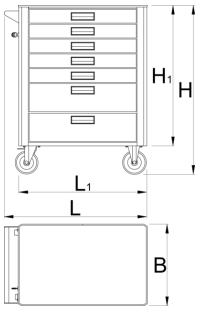

## Product features

- malzeme: sac metal
- kilitleme sistemi
- lock with key included also foam keyring
- kıvraklığın ve sağlamlığın artırılması için yeni tekerleklerin çapı 125 mm
- aksesuar ekleme olanağı
- aksesuarları sabitlemek için kör somunlar, arabaya monte edilir.
- kadmiyum ve kurşun içermeyen renkle ekolojik lake kaplamalıdır
- arabanın tekerleksiz statik yük kapasitesi: 1600kg
- arabaların dinamik yük kapasitesi: 500 kg
- her çekmecenin maksimum kapasitesi: 45kg

- 7 çekmece (beş çekmecenin boyutları: 560x365x70mm, iki çekmecenin boyutları: 560x365x150mm)
- basic dimensions with handle and casters L 780 x W 440 x H 923mm
- toplam çekmece hacmi: 140 litre
- SOS alet tepsileri ile uyumlu çekmeceler 1/3, 2/3, 3/3

	L	B	H	L1	H1	
629589	780	440	923	700	768	53600

\* Ürünlerin resimleri semboliktir. Bütün boyutlar mm ve ağırlık gram cinsindedir.