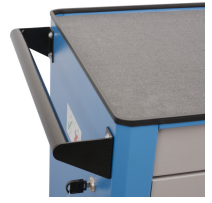

Spare parts

Related products