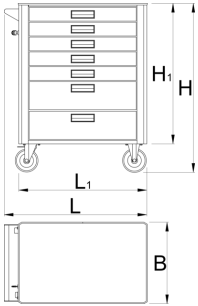

Alet arabası Euromotion

940EM1

Profiles

Product features

- malzeme: sac metal
- kilitleme sistemi
- lock with key included also foam keyring
- kıvraklığın ve sağlamlığın artırılması için yeni tekerleklerin çapı 125 mm
- aksesuar ekleme olanağı

- aksesuarları sabitlemek için kör somunlar, arabaya monte edilir.
- kadmiyum ve kurşun içermeyen renkle ekolojik lake kaplamalıdır
- arabanın tekerleksiz statik yük kapasitesi: 1600kg
- arabaların dinamik yük kapasitesi: 500 kg
- her çekmecenin maksimum kapasitesi: 45kg
- 7 çekmece (beş çekmecenin boyutları: 560x365x70mm, iki çekmecenin boyutları: 560x365x150mm)
- basic dimensions with handle and casters L 780 x W 440 x H 923mm
- toplam çekmece hacmi: 133 litre
- SOS alet tepsileri ile uyumlu çekmeceler 1/3, 2/3, 3/3

	L	B	H	L1	H1	
629589	780	440	923	700	768	53600

* Ürünlerin resimleri semboliktir. Bütün boyutlar mm ve ağırlık gram cinsindedir.

Usage (pictures)

Photo (pictures)

Accessories

Taban desenli plastik kutu seti