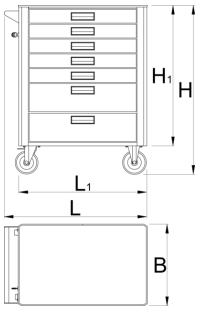

Alet arabası Euromotion

940EM1

YENI

Product features

- malzeme: sac metal
- kilitleme sistemi
- lock with key included also foam keyring
- kıvraklığın ve sağlamlığın artırılması için yeni tekerleklerin çapı 125 mm
- aksesuar ekleme olanağı
- aksesuarları sabitlemek için kör somunlar, arabaya monte edilir.
- kadmiyum ve kurşun içermeyen renkle ekolojik lake kaplamalıdır
- arabanın tekerleksiz statik yük kapasitesi: 1600kg
- arabaların dinamik yük kapasitesi: 500 kg
- her çekmecenin maksimum kapasitesi: 45kg

- 7 çekmece (beş çekmecenin boyutları: 560x365x70mm, iki çekmecenin boyutları: 560x365x150mm)
- basic dimensions with handle and casters L 780 x W 440 x H 923mm
- toplam çekmece hacmi: 133 litre
- SOS alet tepsileri ile uyumlu çekmeceler 1/3, 2/3, 3/3

	L	B	H	L1	H1	
629589	780	440	923	700	768	53600

* Ürünlerin resimleri semboliktir. Bütün boyutlar mm ve ağırlık gram cinsindedir.

Usage (pictures)

Photo (pictures)

Accessories

Taban desenli plastik kutu seti