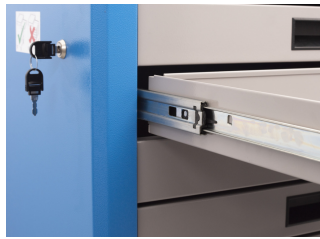

Spare parts

Related products