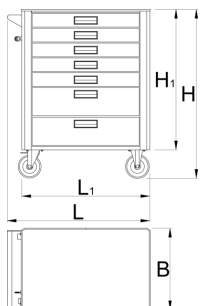

- 7 predalov (5x D 563 x Š 365 x V 70mm, 2x D 563 x Š 365 x V 150mm)
- osnovne mere z ročajem in kolesi D 780 x Š 440 x V 923mm
- skupna prostornina predalov: 133 litrov
- predali kompatibilni z 1/3,2/3,3/3 SOS vložki

Barcode	L	B	H	L1	H1	Icon
629589	780	440	923	700	768	53600

* Slike proizvodov so simbolične. Vse dimenzije so v mm, masa v g. Vse navedene dimenzije lahko odstopajo v tolerančnih merah.

Uporaba (slike)

Photo (slike)