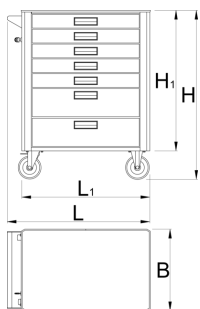

- maximálna nosnosť každej zásuvky: 45 kg
- 7 zásuviek (5 x L 565 x Š 365 x H 70 mm, 2 x L 565 x Š 365 x H 150 mm)
- basic dimensions with handle and casters L 780 x W 440 x H 923mm
- celkový objem zásuviek: 140 litrov
- zásuvky kompatibilné so zásobníkmi nástrojov SOS 1/3, 2/3, 3/3

	L	B	H	L1	H1	
629589	780	440	923	700	768	53600

\* Obrázky sú symbolické. Všetky rozmery sú v mm, hmotnosť je v g. Všetky udané rozmery sa môžu líšiť v rámci tolerancie.