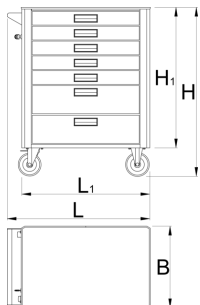

- slepé matice na uchytenie náradia sú na vozíku
- lakované ekologickou farbou Qualicoat
- statická nosnosť bez koliesok: 1600kg
- dynamická zaťažiteľnosť vozíkov: 500 kg
- maximálna nosnosť každej zásuvky: 45 kg
- 7 zásuviek (5 x L 563 x Š 365 x H 70 mm, 2 x L 563 x Š 365 x H 150 mm)
- basic dimensions with handle and casters L 780 x W 440 x H 923mm
- celkový objem zásuviek: 133 litrov
- zásuvky kompatibilné so zásobníkmi nástrojov SOS 1/3, 2/3, 3/3

Barcode	L	B	H	L1	H1	Icon
629589	780	440	923	700	768	53600

* Obrázky sú symbolické. Všetky rozmery sú v mm, hmotnosť je v g. Všetky udané rozmery sa môžu líšiť v rámci tolerancie.

Usage (pictures)

Photo (pictures)