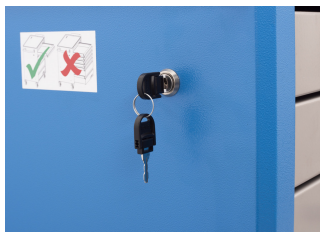

Barcode	L	B	H	L1	H1	Icon
629589	780	440	923	700	768	53600

* Obrázky sú symbolické. Všetky rozmery sú v mm, hmotnosť je v g. Všetky udané rozmery sa môžu líšiť v rámci tolerancie.

Usage (pictures)

Photo (pictures)