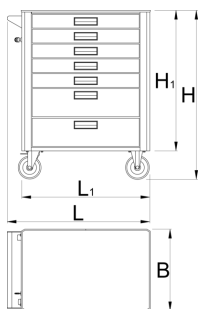

- široká škála príslušenstva
- slepé matice na uchytenie náradia sú na vozíku
- lakované ekologickou farbou Qualicoat
- statická nosnosť bez koliesok: 1600kg
- dynamická zaťažiteľnosť vozíkov: 500 kg
- maximálna nosnosť každej zásuvky: 45 kg
- 7 zásuviek (5 x L 563 x Š 365 x H 70 mm, 2 x L 563 x Š 365 x H 150 mm)
- základné rozmery s rukoväťou a kolieskami D 780 x Š 440 x V 923 mm
- celkový objem zásuviek: 133 litrov
- zásuvky kompatibilné so zásobníkmi nástrojov SOS 1/3, 2/3, 3/3

	L	B	H	L1	H1	
629589	780	440	923	700	768	53600

* Obrázky sú symbolické. Všetky rozmery sú v mm, hmotnosť je v g. Všetky udané rozmery sa môžu líšiť v rámci tolerancie.

Usage (pictures)

Photo (pictures)

Accessories