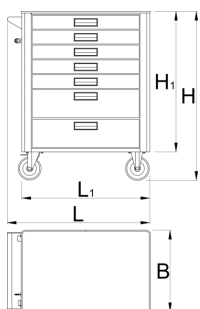

Тележка инструментальная Euromotion

940EM1

НОВИНКА

Профили

Описание товара

- материал: листовая сталь Premium Plus
- центральная запирающая система с замком и складным ключом
- замок и ключ в комплекте

- колёса диаметром 125 мм из масло- и кислотостойкого материала, одно колесо с тормозом, блокирующим вращение колеса и вращение колёсной опоры
- широкий выбор принадлежностей
- для фиксации принадлежностей на тележке предусмотрены дополнительные отверстия с резьбовыми втулками
- используется экологичное покрытие, соответствующее стандарту качества Qualicoat
- статическая грузоподъёмность без колёс: 1600 кг
- динамическая грузоподъёмность тележки: 500 кг
- максимальная грузоподъёмность каждого ящика: 45 кг
- семь ящиков (пять ящиков размерами 565x365x70 мм, два ящика размерами 565x365x150 мм)
- basic dimensions with handle and casters L 780 x W 440 x H 923mm
- общий объем ящиков: 133 литра
- ящики совместимы с SOS ложементами типа 1/3, 2/3, 3/3

Barcode	L	B	H	L1	H1	Icon
629589	780	440	923	700	768	53600

* Изображения продуктов носят демонстрационный характер. Все размеры указаны в миллиметрах, вес в граммах.

Использование (картинки)

Фото (картинки)