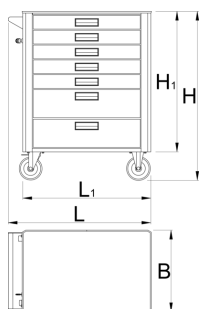

Тележка инструментальная Euromotion

940EM1

Профили

Описание товара

- материал: листовая сталь Premium Plus
- центральная запирающая система с замком и складным ключом
- замок и ключ в комплекте

- колёса диаметром 125 мм из масло- и кислотостойкого материала, одно колесо с тормозом, блокирующим вращение колеса и вращение колёсной опоры
- широкий выбор принадлежностей
- для фиксации принадлежностей на тележке предусмотрены дополнительные отверстия с резьбовыми втулками
- используется экологичное покрытие, соответствующее стандарту качества Qualicoat
- статическая грузоподъёмность без колёс: 1600 кг
- динамическая грузоподъёмность тележки: 500 кг
- максимальная грузоподъёмность каждого ящика: 45 кг
- семь ящиков (пять ящиков размерами 565x365x70 мм, два ящика размерами 565x365x150 мм)
- базовые размеры с ручкой и роликами Д 780 x Ш 440 x В 923 мм
- общий объем ящиков: 133 литра
- ящики совместимы с SOS ложементами типа 1/3, 2/3, 3/3

Barcode	L	B	H	L1	H1	Icon
629589	780	440	923	700	768	53600

* Изображения продуктов носят демонстрационный характер. Все размеры указаны в миллиметрах, вес в граммах.

Использование (картинки)

Фото (картинки)