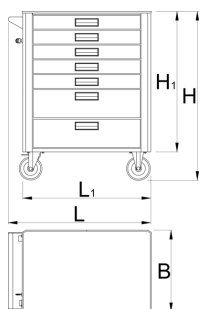

- колёса диаметром 125 мм из масло- и кислотостойкого материала, одно колесо с тормозом, блокирующим вращение колеса и вращение колёсной опоры
- широкий выбор принадлежностей
- для фиксации принадлежностей на тележке предусмотрены дополнительные отверстия с резьбовыми втулками
- используется экологичное покрытие, соответствующее стандарту качества Qualicoat
- статическая грузоподъёмность без колёс: 1600 кг
- динамическая грузоподъёмность тележки: 500 кг
- максимальная грузоподъёмность каждого ящика: 45 кг
- семь ящиков (пять ящиков размерами 565x365x70 мм, два ящика размерами 565x365x150 мм)
- базовые размеры с ручкой и роликами Д 780 x Ш 440 x В 923 мм
- общий объем ящиков: 133 литра
- ящики совместимы с SOS ложементами типа 1/3, 2/3, 3/3

Преимущества:

- полностью выдвигающиеся ящики с механизмом плавного закрывания
- эргономичная ручка для легкого открывания ящика
- Фасады ящиков могут быть изготовлены по индивидуальному заказу с графическим дизайном.
- повышенная стойкость цвета

Почему стоит выбрать Unior:

- Unior — это известное имя в инструментальной промышленности, синоним качества и надежности. Благодаря вековому опыту продукция Unior пользуется доверием профессионалов во всем мире благодаря своей превосходной производительности и инновационному дизайну.

Barcode	L	B	H	L1	H1	Icon
629589	780	440	923	700	768	53600

* Изображения продуктов носят демонстрационный характер. Все размеры указаны в миллиметрах, вес в граммах.

Использование (картинки)