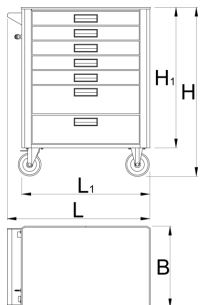

Crucior de scule

940EM1

Profile

Caracteristicile produsului

- tabla cu gauri perforate
- sistem de inchidere
- lock with key included also foam keyring
- noile roti diam. 125 mm pentru imbunatatirea mobilitatii si stabilitatii
- posibilitate de adaugare accesorii

- Nituri filetate pentru fixarea accesoriilor sunt montate pe carucior.
- vopsele cu vopsele ecologice fara cadmiu si plumb
- capacitatea statica a caruciorului:1600 kg
- capacitatea de încărcare dinamică a cărucioarelor: 500 kg
- capacitate sertare 45 kg
- 7 sertare (cinci de dimensiunea de 563x365x70mm, doua de dimensiunea 563x365x150mm)
- basic dimensions with handle and casters L 780 x W 440 x H 923mm
- volumul total de sertare: 133 litri
- sertare compatibile cu tăvi de unelte SOS 1/3, 2/3, 3/3

	L	B	H	L1	H1	
629589	780	440	923	700	768	53600

* Imaginea produsului este simbolica.Toate dimensiunile sunt exprimate în mm,greutatea în grame.

0 (pictures)

Photo (pictures)

Accessories

Set de cutii de plastic su captuseala de baza