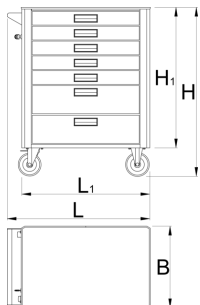

Crucior de scule

940EM1

Profile

Caracteristicile produsului

- tabla cu gauri perforate
- sistem de inchidere
- lock with key included also foam keyring
- noile roti diam. 125 mm pentru imbunatatirea mobilitatii si stabilitatii
- posibilitate de adaugare accesorii

- Nituri filetate pentru fixarea accesoriilor sunt montate pe carucior.
- vopsele cu vopsele ecologice fara cadmiu si plumb
- capacitatea statica a caruciorului:1600 kg
- capacitatea de încărcare dinamică a cărucioarelor: 500 kg
- capacitate sertare 45 kg
- 7 sertare (cinci de dimensiunea de 563x365x70mm, doua de dimensiunea 563x365x150mm)
- basic dimensions with handle and casters L 780 x W 440 x H 923mm
- volumul total de sertare: 133 litri
- sertare compatibile cu tăvi de unelte SOS 1/3, 2/3, 3/3

Barcode	L	B	H	L1	H1	Icon
629589	780	440	923	700	768	53600

* Imaginea produsului este simbolica.Toate dimensiunile sunt exprimate în mm,greutatea în grame.

0 (pictures)

Photo (pictures)

Accessories

Set de cutii de plastic su captuseala de baza