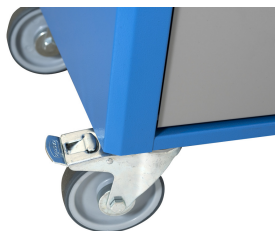

	L	B	H	L1	H1	
629589	780	440	923	700	768	53600

* Imaginea produsului este simbolica.Toate dimensiunile sunt exprimate în mm,greutatea în grame.

0 (pictures)

Photo (pictures)

Accessories

Set de cutii de plastic su captuseala de baza