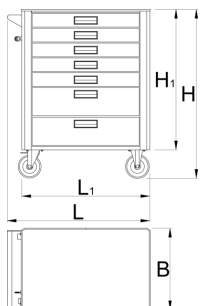

Crucior de scule

940EM1

NOU

Caracteristicile produsului

- tabla cu gauri perforate
- sistem de inchidere
- lock with key included also foam keyring
- noile roti diam. 125 mm pentru imbunatatirea mobilitatii si stabilitatii
- posibilitate de adaugare accesorii
- Nituri filetate pentru fixarea accesoriilor sunt montate pe carucior.
- vopsele cu vopsele ecologice fara cadmiu si plumb
- capacitatea statica a caruciorului: 1600 kg
- capacitatea de încărcare dinamică a cărucioarelor: 500 kg
- capacitate sertare 45 kg

- 7 sertare (cinci de dimensiunea de 563x365x70mm, doua de dimensiunea 563x365x150mm)
- basic dimensions with handle and casters L 780 x W 440 x H 923mm
- volumul total de sertare: 133 litri
- sertare compatibile cu tăvi de unelte SOS 1/3, 2/3, 3/3

Barcode	L	B	H	L1	H1	Weight
629589	780	440	923	700	768	53600

* Imaginea produsului este simbolica. Toate dimensiunile sunt exprimate în mm, greutatea în grame.

0 (pictures)

Photo (pictures)

Accessories

Set de cutii de plastic su captuseala de baza