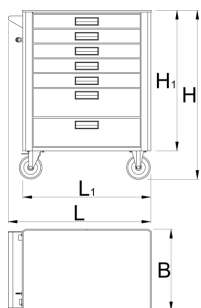

Crucior de scule

940EM1

Profile

Caracteristicile produsului

- tabla cu gauri perforate
- sistem de inchidere
- lock with key included also foam keyring
- noile roti diam. 125 mm pentru imbunatatirea mobilitatii si stabilitatii
- posibilitate de adaugare accesorii

- Nituri filetate pentru fixarea accesoriilor sunt montate pe carucior.
- vopsele cu vopsele ecologice fara cadmiu si plumb
- capacitatea statica a caruciorului:1600 kg
- capacitatea de încărcare dinamică a cărucioarelor: 500 kg
- capacitate sertare 45 kg
- 7 sertare (cinci de dimensiunea de 563x365x70mm, doua de dimensiunea 563x365x150mm)
- basic dimensions with handle and casters L 780 x W 440 x H 923mm
- volumul total de sertare: 133 litri
- sertare compatibile cu tăvi de unelte SOS 1/3, 2/3, 3/3

	L	B	H	L1	H1	
629589	780	440	923	700	768	53600

* Imaginea produsului este simbolica.Toate dimensiunile sunt exprimate în mm,greutatea în grame.

0 (pictures)

Photo (pictures)

Accessories

Set de cutii de plastic su captuseala de baza