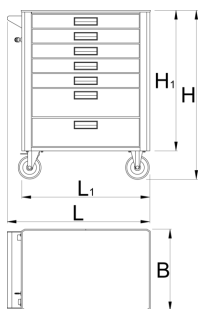

- możliwość wyposażenia wózka w dodatkowe akcesoria
- wstawane nakrętki do montażu akcesorii
- lakierowane lakierem eco w standardzie Qualicoat
- statyczne obciążenie wózka bez kół : 1600kg
- dynamiczne obciążenie wózka: 500kg
- ładowność szuflad : 45 kg
- 7 szuflad, pięć o wymiarach 565x365x70mm i dwie o wymiarach 565x365x150mm
- podstawowe wymiary z uchwytem i kółkami: dł. 780 x szer. 440 x wys. 923 mm
- łączna pojemność szuflad: 133 litry
- szuflady przystosowane do wkładek narzędziowych SOS 1/3, 2/3 oraz 3/3

Barcode	L	B	H	L1	H1	Icon
629589	780	440	923	700	768	53600

* Przedstawiony wygląd produktu jest orientacyjny. Wszystkie wymiary są w mm, podana waga w gramach

Użycie (Obrazy)

Fotografia (Obrazy)

Akcesoria

Zestaw plastikowych pudełek z podkładką