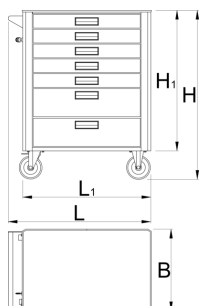

- wstawane nakrętki do montażu akcesorii
- lakierowane lakierem eco w standardzie Qualicoat
- statyczne obciążenie wózka bez kół : 1600kg
- dynamiczne obciążenie wózka: 500kg
- ładowność szuflad : 45 kg
- 7 szuflad, pięć o wymiarach 565x365x70mm i dwie o wymiarach 565x365x150mm
- podstawowe wymiary z uchwytem i kółkami: dł. 780 x szer. 440 x wys. 923 mm
- łączna pojemność szuflad: 133 litry
- szuflady przystosowane do wkładek narzędziowych SOS 1/3, 2/3 oraz 3/3

Barcode	L	B	H	L1	H1	Weight
629589	780	440	923	700	768	53600

* Przedstawiony wygląd produktu jest orientacyjny. Wszystkie wymiary są w mm, podana waga w gramach

Użycie (Obrazy)

Fotografia (Obrazy)

Akcesoria