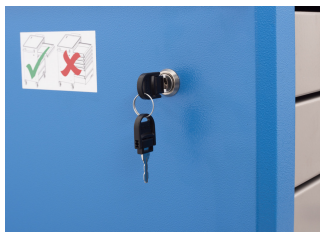

Fotografia (Obrazy)

Akcesoria

Zestaw plastikowych pudełek z podkładką

Podkładka do plastikowych pudełek

Błat z tworzywa ABS do wózków 940E i 940EV

Drewniany blat do 940E i 940EV

Uchwyt butelek, do wózków 940EV

Wieszak wkrętaków do 940E i 940EV

Uchwyt do papieru do wózków 940EV