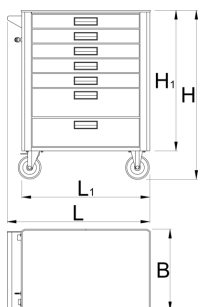

- wide range of accessories
- blind nuts for fixing accessories are mounted on the carriage.
- coated with eco colour of Qualicoat quality standard
- static load capacity of carriage without casters: 1600kg
- dynamic load capacity of carriages: 500 kg
- maximum capacity of each drawer: 45kg
- 7 drawers (5x L 563 x W 365 x H 70mm, 2x L 563 x W 365 x H 150mm)
- basic dimensions with handle and casters L 780 x W 440 x H 923mm
- total volume of drawers: 133 litres
- drawers compatible with SOS tool trays 1/3, 2/3, 3/3

	L	B	H	L1	H1	
629589	780	440	923	700	768	53600

* Afbeeldingen van producten zijn symbolisch. Alle afmetingen zijn in mm en gewicht in gram. Alle vermelde afmetingen kunnen variëren in tolerantie.

Gebruik (Afbeeldingen)