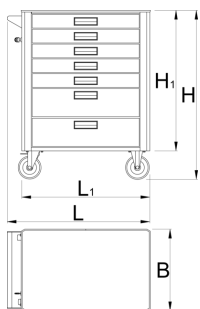

- wide range of accessories
- blind nuts for fixing accessories are mounted on the carriage.
- coated with eco colour of Qualicoat quality standard
- static load capacity of carriage without casters: 1600kg
- dynamic load capacity of carriages: 500 kg
- maximum capacity of each drawer: 45kg
- 7 drawers (5x L 563 x W 365 x H 70mm, 2x L 563 x W 365 x H 150mm)
- basic dimensions with handle and casters L 780 x W 440 x H 923mm
- total volume of drawers: 133 litres
- drawers compatible with SOS tool trays 1/3, 2/3, 3/3

	L	B	H	L1	H1	
629589	780	440	923	700	768	53600

* Afbeeldingen van producten zijn symbolisch. Alle afmetingen zijn in mm en gewicht in gram. Alle vermelde afmetingen kunnen variëren in tolerantie.

Gebruik (Afbeeldingen)