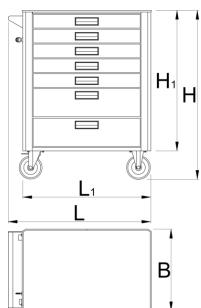

- sul carrello sono montati dadi ciechi per fissare gli accessori
- laccatura ecologica con colori senza cadmio e piombo
- capacità statica di carico dei carrelli senza ruote: 1600 kg
- capacità statica di carico dei carrelli senza ruote: 2000 kg
- portata dei cassetti: 45 kg
- 7 cassetti (5 dim. 565x365x70 mm, 2 dim. 565x365x150 mm)
- Dimensioni di base con maniglia e rotelle L 780x P 440 x A 931 mm
- volume totale cassetti: 133 litri
- cassetti compatibili con vassoi portautensili SOS 1/3, 2/3, 3/3

	L	B	H	L1	H1	
629589	780	440	923	700	768	53600

* Le immagini dei prodotti sono puramente simboliche. Tutte le dimensioni sono in mm, peso in grammi.

Utilizzo (pictures)

Photo (pictures)

Accessories

Set di scatole di plastica con imbottitura alla base