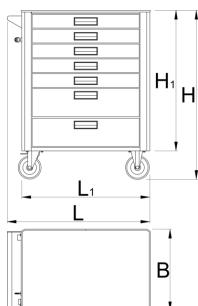

- sul carrello sono montati dadi ciechi per fissare gli accessori
- laccatura ecologica con colori senza cadmio e piombo
- capacità statica di carico dei carrelli senza ruote: 1600 kg
- capacità statica di carico dei carrelli senza ruote: 2000 kg
- portata dei cassetti: 45 kg
- 7 cassetti (5 dim. 565x365x70 mm, 2 dim. 565x365x150 mm)
- Dimensioni di base con maniglia e rotelle L 780x P 440 x A 931 mm
- volume totale cassetti: 133 litri
- cassetti compatibili con vassoi portautensili SOS 1/3, 2/3, 3/3

Vantaggi:

- Cassetti ad estrazione totale con chiusura ammortizzata
- Maniglia ergonomica per facilitare l'apertura del cassetto
- I frontali dei cassetti possono essere personalizzati con un design grafico unico
- migliore durata del colore

Perché scegliere Unior:

- Unior è un marchio rinomato nel settore degli strumenti, sinonimo di qualità e affidabilità. Con oltre un secolo di esperienza, i prodotti Unior sono fidati da professionisti di tutto il mondo per le loro prestazioni superiori e il design innovativo.

Barcode	L	B	H	L1	H1	Icon
629589	780	440	923	700	768	53600

* Le immagini dei prodotti sono puramente simboliche. Tutte le dimensioni sono in mm, peso in grammi.

Utilizzo (pictures)