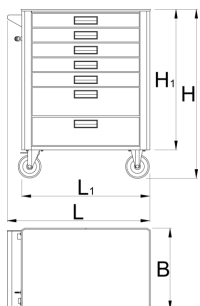

- 7 cassetti (5 dim. 565x365x70 mm, 2 dim. 565x365x150 mm)
- basic dimensions with handle and casters L 780 x W 440 x H 923mm
- volume totale cassetti: 133 litri
- cassetti compatibili con vassoi portautensili SOS 1/3, 2/3, 3/3

Vantaggi:

- full extension drawers with soft closing mechanism
- ergonomic handle for easy opening of drawer
- drawer fronts can be customized with graphic design as separate order
- improved colour durability

Why Choose Unior:

- Unior is a renowned name in the tool industry, synonymous with quality and reliability. With century of experience, Unior products are trusted by professionals worldwide for their superior performance and innovative design.

Barcode	L	B	H	L1	H1	Icon
629589	780	440	923	700	768	53600

* Le immagini dei prodotti sono puramente simboliche. Tutte le dimensioni sono in mm, peso in grammi.

Utilizzo (pictures)