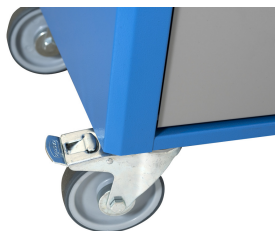

Használat (pictures)

Photo (pictures)

Accessories

Műanyag dobozok alapbetéttel

Alapbetét műanyag dobozokhoz

ABS munkalap (940E, 940EV)

Fa munkalap (940E, 940EV)

Palacktartó (940EV)