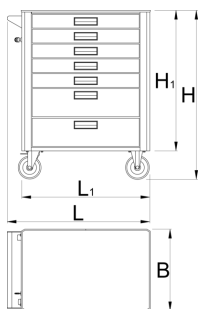

Euromotion szerszámkocsi

940EM1

Profilok

Termékjellemzők

- anyaga: Premium Plus acéllemez
- központi kulcsos zárrendszer összecusukható kulccsal
- mellékelt habzivacs kulcstartóval
- 125 mm átmérőjű olaj- és saválló kerekek, egy fékezhető, amely blokkolja a kerék forgását és elfordulását

- kiegészítők széles választéka
- a kiegészítők rögzítésére szolgáló anyák a szerszámkocsihoz mellékelve
- környezetbarát porszórt festékbevonattal Qualicoat minőségi szabvány szerint
- statikus terhelhetőség kerekek nélkül: 1600 kg
- szerszámkocsi dinamikus terhelhetősége: 500 kg
- fiókok egyenkénti terhelhetősége: 45 kg
- 7 fiókkal (5x H 565 × Sz 365 × M 70 mm, 2x H 565 × Sz 365 × M 150 mm)
- basic dimensions with handle and casters L 780 x W 440 x H 923mm
- fiókok teljes űrtartalma: 133 liter
- fiókok kompatibilisek az 1/3, 2/3, 3/3 méretű SOS tárolótálcákkal

	L	B	H	L1	H1	
629589	780	440	923	700	768	53600

* A termékeképek illusztrációk. Minden feltüntetett méret milliméterben, a tömegek grammokban. Az összes feltüntetett méret eltérhet a toleranciának megfelelően.