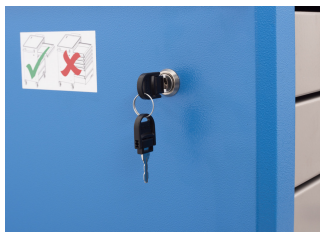

Photo (pictures)

Accessories

Komplet plastičnih kutija sa podlogom

Podloga za plastične posudice

Plastična zaštitna obloga za 940E i 940EV

Ploča drvena 940E i 940EV

Držać za boce Eurovision 940EV

Držać za izvijače za 940E i 940EV

Držać papira Eurovision