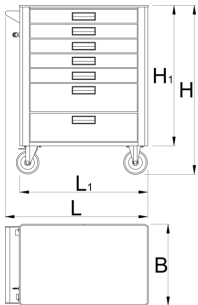

Kolica za alat Euromotion

940EM1

Profili

Atributi proizvoda

- materijal: Premium Plus lim
- sa sistemom zaključavanja
- Brava sa ključem i privjeskom
- novi kotači promjera 125mm, za bolju pokretljivost i stabilnost
- mogućnost ubacivanja dodataka

- Na kolicima se nalaze slijepe matice, namijenjene pričvršćivanju dodatnih dijelova
- ekološki lak bez olova i kadmija
- Statička nosivost kolica bez kotača: 1600kg
- Dinamičko opterećenje kolica: 500kg
- nosivost ladica: 45kg
- 7 ladica: 5 s dim. 565x365x70mm, 2 s dim. 565x365x150mm
- basic dimensions with handle and casters L 780 x W 440 x H 923mm
- Ukupni volumen ladica: 133 L
- Ladice kompatibilne sa SOS alatima 1/3, 2/3, 3/3

	L	B	H	L1	H1	
629589	780	440	923	700	768	53600

* Slike proizvoda su simbolične. Sve dimenzije su u mm, masa je u g.

upotreba (pictures)

Photo (pictures)

Accessories

Komplet plastičnih kutija sa podlogom

Podloga za plastične posudice