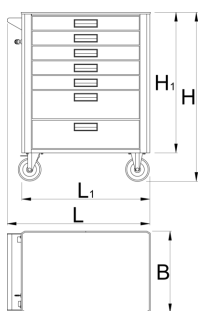

Εργαλειοφόρος Euromotion

940EM1

Ν'ΕΟ

Χαρακτηριστικά προϊόντος

- Υλικό: premium plus χαλυβδόφυλλο
- Κεντρικό σύστημα κλειδώματος με αναδιπλούμενο κλειδί
- κλειδαριά με κλειδί, που περιλαμβάνει μπρελόκ από αφρώδες υλικό
- τροχοί διαμέτρου 100mm, ανθεκτικοί σε λαδία και οξέα, ένας με φρένο, ο οποίος μπλοκάρει την περιστροφή
- μεγάλη ποικιλία αξεσουάρ
- ο εργαλειοφόρος έχει έτοιμες υποδοχές για αξεσουάρ
- οικολογικό λακάρισμα με χρώμα ποιότητας προτύπου Qualicoat
- αντοχή βάρους χωρίς τροχούς: 1600kg
- δυναμική αντοχή φορτίου των καροτσιών: 500 Kg

- αντοχή κάθε συρταριού: 45kg
- 7 συρτάρια (5 x M 565 x Π 365 x Υ 70 mm, 2 x M 565 x Π 365 x Υ 150 mm)
- basic dimensions with handle and casters L 780 x W 440 x H 923mm
- Συνολική χωρητικότητα συρταριών: 140 λίτρα
- συρτάρια συμβατά με τις θήκες SOS 1/3, 2/3 & 3/3

	L	B	H	L1	H1	
629589	780	440	923	700	768	53600

* Οι εικόνες των προϊόντων είναι συμβολικές. Όλες οι διαστάσεις είναι σε mm, το βάρος είναι σε γραμμάρια. Όλες οι αναφερόμενες διαστάσεις μπορεί να διαφέρουν σε ανοχές.