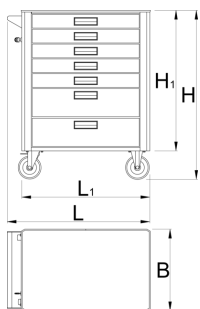

- αντοχή κάθε συρταριού: 45kg
- 7 συρτάρια (5 x M 565 x Π 365 x Υ 70 mm, 2 x M 565 x Π 365 x Υ 150 mm)
- basic dimensions with handle and casters L 780 x W 440 x H 923mm
- Συνολική χωρητικότητα συρταριών: 133 λίτρα
- συρτάρια συμβατά με τις θήκες SOS 1/3, 2/3 & 3/3

	L	B	H	L1	H1	
629589	780	440	923	700	768	53600

* Οι εικόνες των προϊόντων είναι συμβολικές. Όλες οι διαστάσεις είναι σε mm, το βάρος είναι σε γραμμάρια. Όλες οι αναφερόμενες διαστάσεις μπορεί να διαφέρουν σε ανοχές.