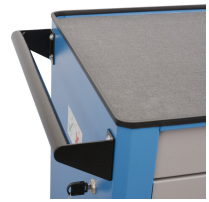

Ανταλλακτικά

Lock with keys

Set of casters

Σχετικά προϊόντα

Εργαλειοφόρας EUROPLUS

Τροχήλατος εργαλειοφόρας "HERCULES"