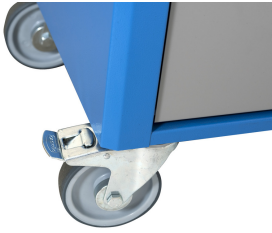

Ανταλλακτικά

Lock with keys

Set of casters

Σχετικά προϊόντα

Εργαλειοφόρας EUROPLUS

Τροχήλατος εργαλειοφόρας "HERCULES"