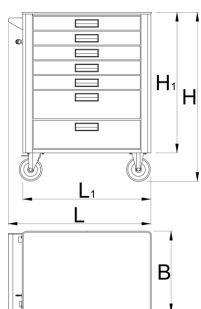

- μεγάλη ποικιλία αξεσουάρ
- ο εργαλειοφόρος έχει έτοιμες υποδοχές για αξεσουάρ
- οικολογικό λακάρισμα με χρώμα ποιότητας προτύπου Qualicoat
- αντοχή βάρους χωρίς τροχούς: 1600kg
- δυναμική αντοχή φορτίου των καροτσιών: 500 Kg
- αντοχή κάθε συρταριού: 45kg
- 7 συρτάρια (5 x M 565 x Π 365 x Υ 70 mm, 2 x M 565 x Π 365 x Υ 150 mm)
- βασικές διαστάσεις με χερούλι και τροχούς L 780 x Π 440 x Υ 923 mm
- Συνολική χωρητικότητα συρταριών: 133 λίτρα
- συρτάρια συμβατά με τις θήκες SOS 1/3, 2/3 & 3/3

Barcode	L	B	H	L1	H1	Icon
629589	780	440	923	700	768	53600

* Οι εικόνες των προϊόντων είναι συμβολικές. Όλες οι διαστάσεις είναι σε mm, το βάρος είναι σε γραμμάρια. Όλες οι αναφερόμενες διαστάσεις μπορεί να διαφέρουν σε ανοχές.