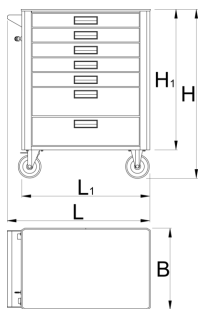

- μεγάλη ποικιλία αξεσουάρ
- ο εργαλειοφόρος έχει έτοιμες υποδοχές για αξεσουάρ
- οικολογικό λακάρισμα με χρώμα ποιότητας προτύπου Qualicoat
- αντοχή βάρους χωρίς τροχούς: 1600kg
- δυναμική αντοχή φορτίου των καροτσιών: 500 Kg
- αντοχή κάθε συρταριού: 45kg
- 7 συρτάρια (5 x M 565 x Π 365 x Υ 70 mm, 2 x M 565 x Π 365 x Υ 150 mm)
- βασικές διαστάσεις με χερούλι και τροχούς L 780 x Π 440 x Υ 923 mm
- Συνολική χωρητικότητα συρταριών: 133 λίτρα
- συρτάρια συμβατά με τις θήκες SOS 1/3, 2/3 & 3/3

Barcode	L	B	H	L1	H1	Icon
629589	780	440	923	700	768	

* Οι εικόνες των προϊόντων είναι συμβολικές. Όλες οι διαστάσεις είναι σε mm, το βάρος είναι σε γραμμάρια. Όλες οι αναφερόμενες διαστάσεις μπορεί να διαφέρουν σε ανοχές.