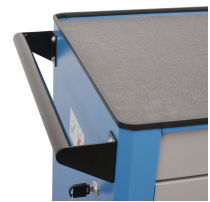

Verwendung (Bilder)

Foto (Bilder)

Zubehör

Kunststoffboxen-Set mit Noppeunterlage

Noppenunterlage

Arbeitsplatte aus Kunststoff mit komfortablen Ablageflächern

Holzplatte zu WZW 940E und 940EV

Dosenhalter