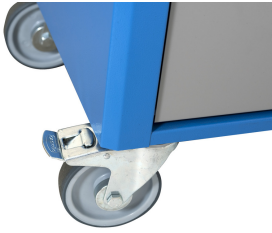

Verwendung (Bilder)

Foto (Bilder)

Zubehör

Kunststoffboxen-Set mit Noppeunterlage

Noppenunterlage

Arbeitsplatte aus Kunststoff mit komfortablen Ablageflächern

Holzplatte zu WZW 940E und 940EV

Dosenhalter