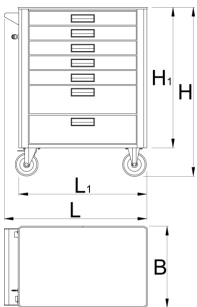

- seitlich am Werkzeugwagen befinden sich die Blindmuttern für die Befestigung des Zubehörs.
- umweltfreundlicher Lack mit Qualitätsstandard „Qualicoat“
- Zulässiges Gesamtgewicht ohne Räder: 1600 kg
- Dynamische Tragkraft des Wagens: 500 kg
- maximale Belastung je Schublade: 45 kg
- 7 Schubladen (5 x L 565 x B 365 x H 70 mm, 2 x L 565 x B 365 x H 150 mm)
- Grunddimensionen mit Griff und Rollen L 780 x B 440 x H 923 mm
- Gesamtvolumen der Schubladen: 133 Liter
- Schubladen kompatibel mit SOS-Moduleinsätzen 1/3, 2/3, 3/3

	L	B	H	L1	H1	
629589	780	440	923	700	768	53600

* Bilder von Produkten sind Symbolfotos. Abmessungen sind in mm, Gewichte in Gramm.

Verwendung (Bilder)

Foto (Bilder)

Zubehör

Kunststoffboxen-Set mit Noppeunterlage