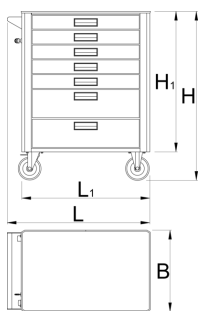

- 7 Schubladen (5 x L 565 x B 365 x H 70 mm, 2 x L 565 x B 365 x H 150 mm)
- Grunddimensionen mit Griff und Rollen L 780 x B 440 x H 923 mm
- Gesamtvolumen der Schubladen: 133 Liter
- Schubladen kompatibel mit SOS-Moduleinsätzen 1/3, 2/3, 3/3

| | | | | | | |
|--|-----|-----|-----|-----|-----|---|
|  | L | B | H | L1 | H1 |  |
| 629589 | 780 | 440 | 923 | 700 | 768 | 53600 |

* Bilder von Produkten sind Symbolfotos. Abmessungen sind in mm, Gewichte in Gramm.