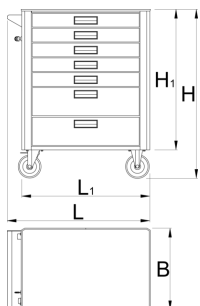

Servante EUROVISION 1

940EM1

NOUVEAU

Description produit

- matière : tôle Premium Plus
- système de verrouillage centralisé avec clé repliable
- serrure à clé, un porte clé mousse inclu
- roues de diamètre 125 mm, dont 1 avec frein, résistantes à l'huile et aux acides
- Possibilité d'ajouter des accessoires et des modules d'outillage UNIOR.
- Les écrous de fixation des accessoires sont prévus sur la servante
- laque éco à la norme Qualicoat
- charge statique : 400kg (1600Kg sans roue)
- capacité de charge statique : 500 kg (2000Kg sans roue)
- Capacité de charge des tiroirs : 45 Kg.

- 7 tiroirs (5 de dim 565x365x70 mm, 2 de dim 565x365x150 mm)
- basic dimensions with handle and casters L 780 x W 440 x H 923mm
- Volume total des tiroirs: 133 litres
- tiroirs compatibles avec les modules d'outils SOS 1/3, 2/3, 3/3

Barcode	L	B	H	L1	H1	Weight
629589	780	440	923	700	768	53600

* Les images des produits ne sont pas contractuelles. Toutes les dimensions sont en mm, les poids en grammes.

Utilisation (pictures)

Photo (pictures)