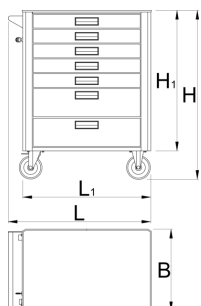

- Les écrous de fixation des accessoires sont prévissés sur la servante
- laque éco à la norme Qualicoat
- charge statique : 400kg (1600Kg sans roue)
- capacité de charge statique : 500 kg (2000Kg sans roue)
- Capacité de charge des tiroirs : 45 Kg.
- 7 tiroirs (5 de dim 565x365x70 mm, 2 de dim 565x365x150 mm)
- basic dimensions with handle and casters L 780 x W 440 x H 923mm
- Volume total des tiroirs: 133 litres
- tiroirs compatibles avec les modules d'outils SOS 1/3, 2/3, 3/3

Avantages :

- full extension drawers with soft closing mechanism
- ergonomic handle for easy opening of drawer
- drawer fronts can be customized with graphic design as separate order
- improved colour durability

Why Choose Unior:

- Unior is a renowned name in the tool industry, synonymous with quality and reliability. With century of experience, Unior products are trusted by professionals worldwide for their superior performance and innovative design.

Barcode	L	B	H	L1	H1	Icon
629589	780	440	923	700	768	53600

* Les images des produits ne sont pas contractuelles. Toutes les dimensions sont en mm, les poids en grammes.

Utilisation (pictures)