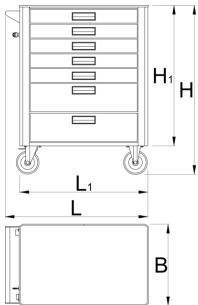

- Les écrous de fixation des accessoires sont prévus sur la servante
- laque éco à la norme Qualicoat
- charge statique : 400kg (1600Kg sans roue)
- capacité de charge statique : 500 kg (2000Kg sans roue)
- Capacité de charge des tiroirs : 45 Kg.
- 7 tiroirs (5 de dim 565x365x70 mm, 2 de dim 565x365x150 mm)
- basic dimensions with handle and casters L 780 x W 440 x H 923mm
- Volume total des tiroirs: 133 litres
- tiroirs compatibles avec les modules d'outils SOS 1/3, 2/3, 3/3

|  |     |     |     |     |     |   |
|--|-----|-----|-----|-----|-----|---|
|  | L   | B   | H   | L1  | H1  |  |
| 629589   | 780 | 440 | 923 | 700 | 768 | 53600   |

\* Les images des produits ne sont pas contractuelles. Toutes les dimensions sont en mm, les poids en grammes.