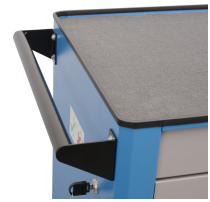

Photo (pictures)

Accessories

Boites en plastique et support

Support pour boites en plastique

Plan de travail en ABS pour servantes EUROSTYLE

Plan de travail en bois pour servantes EUROSTYLE

Support-bouteilles pour servante EUROVISION

Râtelier tournevis pour 940E et 940EV

Support papier pour servante EuroVision