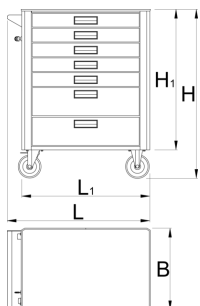

## Description produit

- matière : tôle Premium Plus
- système de verrouillage centralisé avec clé repliable
- serrure à clé, un porte clé mousse inclu
- roues de diamètre 125 mm, dont 1 avec frein, résistantes à l'huile et aux acides
- Possibilité d'ajouter des accessoires et des modules d'outillage UNIOR.
- Les écrous de fixation des accessoires sont prévus sur la servante
- laque éco à la norme Qualicoat
- charge statique : 400kg (1600Kg sans roue)
- capacité de charge statique : 500 kg (2000Kg sans roue)
- Capacité de charge des tiroirs : 45 Kg.

- 7 tiroirs (5 de dim 565x365x70 mm, 2 de dim 565x365x150 mm)
- basic dimensions with handle and casters L 780 x W 440 x H 923mm
- volume total des tiroirs: 140 litres
- tiroirs compatibles avec les modules d'outils SOS 1/3, 2/3, 3/3

Barcode	L	B	H	L1	H1	Weight
629589	780	440	923	700	768	53600

\* Les images des produits ne sont pas contractuelles. Toutes les dimensions sont en mm, les poids en grammes.