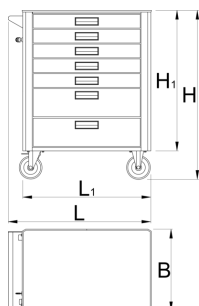

- Les écrous de fixation des accessoires sont prévus sur la servante.
- Laque éco à la norme Qualicoat
- Capacité de charge statique sans roue : 1600 kg
- Capacité de charge dynamique : 500 kg
- Capacité de charge des tiroirs : 45 Kg.
- 7 tiroirs : 5 dim 565x365x70 mm, 2 dim 565x365x150 mm)
- dimensions de base avec poignée et roulettes L 780 x l 440 x H 923 mm
- Volume total des tiroirs : 133 litres
- Tiroirs compatibles avec les modules d'outils SOS 1/3, 2/3, 3/3

Avantages :

- Jeu d'outillage en module mousse
- Poignées ergonomiques pour une ouverture facile des tiroirs
- Les façades des tiroirs peuvent être personnalisées avec un design graphique à la demande
- durabilité des couleurs améliorée

Pourquoi choisir Unior:

- Unior est un nom bien connu dans l'industrie de l'outillage, synonyme de qualité et de fiabilité. Fort d'un siècle d'expérience, les produits Unior sont plébiscités par les professionnels du monde entier pour leurs performances supérieures et leur design innovant.

Barcode	L	B	H	L1	H1	Icon
629589	780	440	923	700	768	53600

* Les images des produits ne sont pas contractuelles. Toutes les dimensions sont en mm, les poids en grammes.

Utilisation (pictures)