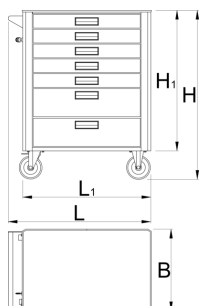

Servante Euromotion

940EM1

Profils

Description produit

- Matière : tôle Premium Plus
- Système de verrouillage centralisé avec clé repliable
- Serrure à clé, un porte clé inclu
- Roues de diamètre 125 mm, dont 1 avec frein, résistantes à l'huile et aux acides
- Possibilité d'ajouter des accessoires et des modules d'outillage UNIOR.

- Les écrous de fixation des accessoires sont prévus sur la servante.
- Laque éco à la norme Qualicoat
- Capacité de charge statique sans roue : 1600 kg
- Capacité de charge dynamique : 500 kg
- Capacité de charge des tiroirs : 45 Kg.
- 7 tiroirs : 5 dim 565x365x70 mm, 2 dim 565x365x150 mm)
- basic dimensions with handle and casters L 780 x W 440 x H 923mm
- Volume total des tiroirs : 133 litres
- Tiroirs compatibles avec les modules d'outils SOS 1/3, 2/3, 3/3

	L	B	H	L1	H1	
629589	780	440	923	700	768	53600

* Les images des produits ne sont pas contractuelles. Toutes les dimensions sont en mm, les poids en grammes.

Utilisation (pictures)

Photo (pictures)

Accessories