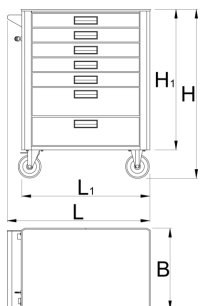

- 7 tiroirs : 5 dim 565x365x70 mm, 2 dim 565x365x150 mm)
- basic dimensions with handle and casters L 780 x W 440 x H 923mm
- Volume total des tiroirs : 133 litres
- Tiroirs compatibles avec les modules d'outils SOS 1/3, 2/3, 3/3

Barcode	L	B	H	L1	H1	Weight
629589	780	440	923	700	768	53600

\* Les images des produits ne sont pas contractuelles. Toutes les dimensions sont en mm, les poids en grammes.