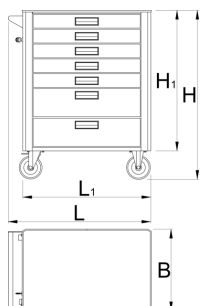

- Les écrous de fixation des accessoires sont prévus sur la servante.
- Laque éco à la norme Qualicoat
- Capacité de charge statique sans roue : 1600 kg
- Capacité de charge dynamique : 500 kg
- Capacité de charge des tiroirs : 45 Kg.
- 7 tiroirs : 5 dim 565x365x70 mm, 2 dim 565x365x150 mm)
- dimensions de base avec poignée et roulettes L 780 x l 440 x H 923 mm
- Volume total des tiroirs : 133 litres
- Tiroirs compatibles avec les modules d'outils SOS 1/3, 2/3, 3/3

Avantages :

- Jeu d'outillage en module mousse
- Poignées ergonomiques pour une ouverture facile des tiroirs
- Les façades des tiroirs peuvent être personnalisées avec un design graphique à la demande
- durabilité des couleurs améliorée

Pourquoi choisir Unior:

- Unior est un nom bien connu dans l'industrie de l'outillage, synonyme de qualité et de fiabilité. Fort d'un siècle d'expérience, les produits Unior sont plébiscités par les professionnels du monde entier pour leurs performances supérieures et leur design innovant.

Barcode	L	B	H	L1	H1	Icon
629589	780	440	923	700	768	53600

* Les images des produits ne sont pas contractuelles. Toutes les dimensions sont en mm, les poids en grammes.

Utilisation (pictures)