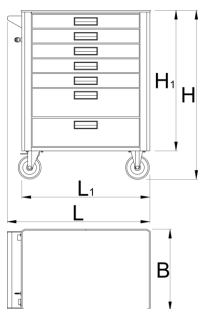

Carro portaherramientas Euromotion

940EM1

Perfiles

Características del producto

- Chapa de acero
- sistema de cierre
- cerradura con llave icluded también llavero de espuma
- las ruedas de 125 mm de diámetro para una mayor estabilidad y agilidad del carro, con freno en una de las ruedas

- posibilidad de agregar accesorios de almacenaje y cajas de herramientas
- En el carro se encuentran montados las tuercas ciegas para fijar los accesorios.
- pintado en epoxi sin cadmio ni plomo
- capacidad de carga estática del carro: 400 kgs
- Capacidad de carga dinámica de carros: 500 kg.
- capacidad de los cajones pequeños: 25 kgs
- 7 cajones (5x L 563 x An 365 x Al 70mm, 2x L 563 x An 365 x Al 150mm)
- dimensiones básicas con asa y ruedas L 780 x A 440 x A 923 mm
- Volumen total de cajones: 133 litros.
- Cajones compatibles con las bandejas de herramientas SOS 1/3, 2/3, 3/3

629589	L	B	H	L1	H1	53600
629589	780	440	923	700	768	53600

* Las imágenes de los productos son simbólicas. Todas las dimensiones son en mm, peso en gramos.

Empleo (imágenes)

Foto (imágenes)

Accesorios

Conjunto de cajas de plástico con base pade.