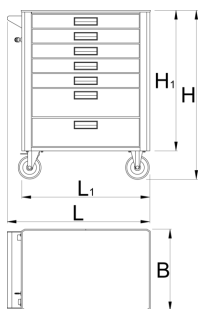

Carro portaherramientas Euromotion

940EM1

Perfiles

Características del producto

- Chapa de acero
- Sistema de cierre centralizado con cerradura y llave plegable.
- cerradura con llave icluded también llavero de espuma
- las ruedas de 125 mm de diámetro para una mayor estabilidad y agilidad del carro, con freno en una de las ruedas

- posibilidad de agregar accesorios de almacenaje y cajas de herramientas
- En el carro se encuentran montados las tuercas ciegas para fijar los accesorios.
- pintado en epoxi sin cadmio ni plomo
- capacidad de carga estática del carro: 400 kgs
- Capacidad de carga dinámica de carros: 500 kg.
- capacidad de los cajones pequeños: 25 kgs
- 7 cajones (5x L 563 x An 365 x Al 70mm, 2x L 563 x An 365 x Al 150mm)
- dimensiones básicas con asa y ruedas L 780 x A 440 x A 923 mm
- Volumen total de cajones: 133 litros.
- Cajones compatibles con las bandejas de herramientas SOS 1/3, 2/3, 3/3

	L	B	H	L1	H1	
629589	780	440	923	700	768	53600

* Las imágenes de los productos son simbólicas. Todas las dimensiones son en mm, peso en gramos.

Empleo (imágenes)

Foto (imágenes)

Accesorios

Conjunto de cajas de plástico con base pade.