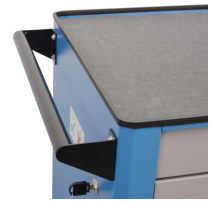

Carro portaherramientas Euromotion

940EM1

Perfiles

Características del producto

- Chapa de acero
- Sistema de cierre centralizado con cerradura y llave plegable.
- cerradura con llave icluded también llavero de espuma
- las ruedas de 125 mm de diámetro para una mayor estabilidad y agilidad del carro, con freno en una de las ruedas

	L	B	H	L1	H1	
629589	780	440	923	700	768	53600

* Las imágenes de los productos son simbólicas. Todas las dimensiones son en mm, peso en gramos.

Empleo (imágenes)

Foto (imágenes)

Accesorios

Conjunto de cajas de plástico con base pade.