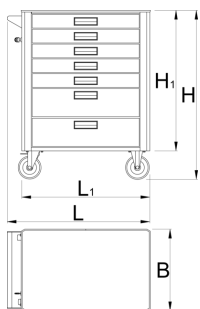

## Características del producto

- Chapa de acero
- sistema de cierre
- cerradura con llave icluded también llavero de espuma
- las ruedas de 125 mm de diámetro para una mayor estabilidad y agilidad del carro, con freno en una de las ruedas
- posibilidad de agregar accesorios de almacenaje y cajas de herramientas
- En el carro se encuentran montados las tuercas ciegas para fijar los accesorios.
- pintado en epoxi sin cadmio ni plomo
- capacidad de carga estática del carro: 400 kgs
- Capacidad de carga dinámica de carros: 500 kg.

- capacidad de los cajones pequeños: 25 kgs
- 7 cajones (5x L 563 x An 365 x Al 70mm, 2x L 563 x An 365 x Al 150mm)
- dimensiones básicas con asa y ruedas L 780 x A 440 x A 923 mm
- Volumen total de cajones: 133 litros.
- Cajones compatibles con las bandejas de herramientas SOS 1/3, 2/3, 3/3

	L	B	H	L1	H1	
629589	780	440	923	700	768	53600

\* Las imágenes de los productos son simbólicas. Todas las dimensiones son en mm, peso en gramos.