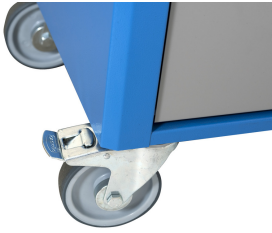

Foto (imágenes)

Accesorios

Conjunto de cajas de plástico con base pade.

Base pade para cajas de plástico.

Placa ABS para 940E y 940EV

Placa de trabajo de madera para 940E y 940EV

Porta botellas para 940EV

Soporte para los destornilladores 940E y 940EV

Portapapel para 940EV