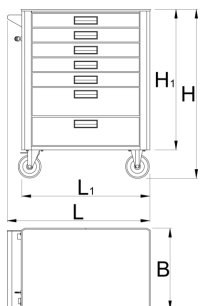

- 7 zásuvek (5 zásuvek L 565 x W 365 x H 70 mm, 2 zásuvky L 565 x W 365 x H 150 mm)
- basic dimensions with handle and casters L 780 x W 440 x H 923mm
- celkový objem zásuvek: 140 litrů
- zásuvky kompatibilní s SOS zásobníky nástrojů 1/3, 2/3, 3/3

Barcode	L	B	H	L1	H1	Icon
629589	780	440	923	700	768	53600

* Obrázky produktů jsou symbolické. Všechny rozměry jsou v mm a hmotnost v gramech. Všechny uvedené rozměry se mohou lišit v toleranci.

Používání (obrázky)