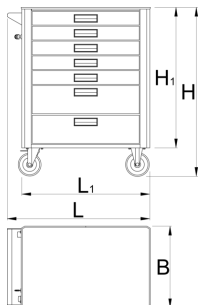

- na vozíku jsou umístěny matice, které jsou určeny pro uchycení doplňků
- použitá ekologická barva standardu kvality Qualicoat
- statická únosnost vozíku bez koleček: 1600 kg
- dynamická nosnost vozíků: 500kg
- maximální kapacita každé zásuvky: 45 kg
- 7 zásuvek (5 zásuvek L 565 x W 365 x H 70 mm, 2 zásuvky L 565 x W 365 x H 150 mm)
- základní rozměry s rukojetí a kolečky d 780 x š 440 x v 923 mm
- celkový objem zásuvek: 133 litrů
- zásuvky kompatibilní s SOS zásobníky nástrojů 1/3, 2/3, 3/3

| Barcode | L | B | H | L1 | H1 | Icon |
|---------|-----|-----|-----|-----|-----|-------|
| 629589 | 780 | 440 | 923 | 700 | 768 | 53600 |

* Obrázky produktů jsou symbolické. Všechny rozměry jsou v mm a hmotnost v gramech. Všechny uvedené rozměry se mohou lišit v toleranci.