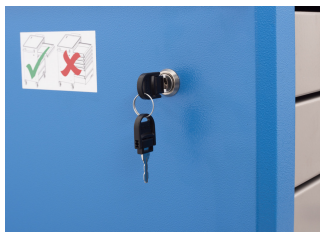

Fotografie (obrázky)

Příslušenství

Plastové krabičky s podložkou

Podložka pro plastové krabice

Plastová deska pro vozík 940E a 940EV

Dřevěná pracovní deska pro vozík 940E a 940EV

Příhrádka na lahve pro vozík 940EV

držák šroubováků pro art. 940E a 940V

Držák na papír pro vozík 940EV