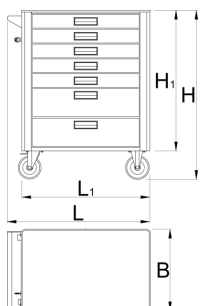

- na vozíku jsou umístěny matice, které jsou určeny pro uchycení doplňků
- použitá ekologická barva standardu kvality Qualicoat
- statická únosnost vozíku bez koleček: 1600 kg
- dynamická nosnost vozíků: 500kg
- maximální kapacita každé zásuvky: 45 kg
- 7 zásuvek (5 zásuvek L 565 x W 365 x H 70 mm, 2 zásuvky L 565 x W 365 x H 150 mm)
- základní rozměry s rukojetí a kolečky d 780 x š 440 x v 923 mm
- celkový objem zásuvek: 133 litrů
- zásuvky kompatibilní s SOS zásobníky nástrojů 1/3, 2/3, 3/3

Barcode	L	B	H	L1	H1	Icon
629589	780	440	923	700	768	53600

* Obrázky produktů jsou symbolické. Všechny rozměry jsou v mm a hmotnost v gramech. Všechny uvedené rozměry se mohou lišit v toleranci.

Používání (obrázky)