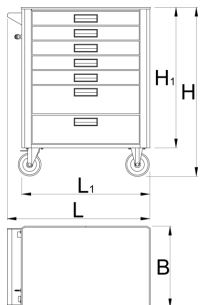

- na kolicima se nalaze slijepe matice, namijenjene pričvršćivanju dodatnih dijelova
- obložena eko bojom Qualicoat standard kvalitetom
- statička nosivost kolica bez kotača: 1600kg
- dinamička nosivost: 500 kg
- nosivost ladica: 45 kg
- 7 ladica (5 x D 565 x Š 365 x V 70 mm, 2 x D 565 x Š 365 x V 150 mm)
- basic dimensions with handle and casters L 780 x W 440 x H 923mm
- ukupna zapremina ladice: 133 litara
- ladice kompatibilne sa SOS alatima 1/3, 2/3, 3/3

	L	B	H	L1	H1	
629589	780	440	923	700	768	53600

* Slike proizvoda su simbolične. Sve dimenzije su u mm, masa je u g.

Upotreba (pictures)

Photo (pictures)

Accessories

Komplet plastičnih kutija sa podlogom

Plastična zaštitna obloga za 940E i 940EV