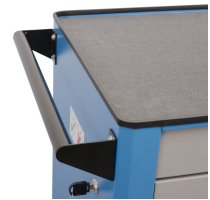

Foto (Afbeeldingen)

Accessoires

Set van kunststof boxen met bodemplaat

ABS werkblad voor 940E en 940EV

Houten werkblad voor 940E en 940EV

Holder for bottles for 940EV

Screwdrivers hanger for 940E and 940EV

Paper holder for 940EV