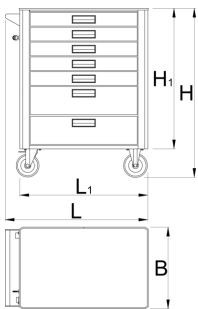

- breed assortiment accessoires
- Blindmoeren voor het bevestigen van accessoires zijn op de gereedschapswagen gemonteerd.
- eco-lak volgens Qualicoat standaard
- statisch draagvermogen van wagen zonder wielen: 1600 kg
- dynamisch draagvermogen van de werkwagens: 500 kg
- Maximale capaciteit van elke lade: 45 kg
- 7 laden (5x L 563 x B 365 x H 70mm, 2x L 563 x B 365 x H 150mm)
- basisafmetingen met handgreep en wieltjes L 780 x B 440 x H 923 mm
- totaal volume van de laden: 133 liter
- laden compatibel met SOS-gereedschapsmousse 1/3, 2/3, 3/3

Barcode	L	B	H	L1	H1	Weight
629589	780	440	923	700	768	53600

* Afbeeldingen van producten zijn symbolisch. Alle afmetingen zijn in mm, en het gewicht in grammen. Alle vermelde afmetingen kunnen variëren in tolerantie.