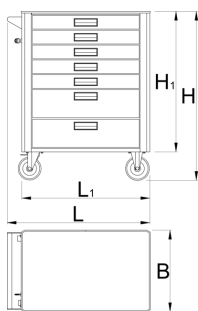

- 7 Schubladen (5 x L 565 x B 365 x H 70 mm, 2 x L 565 x B 365 x H 150 mm)
- Grunddimensionen mit Griff und Rollen L 780 x B 440 x H 923 mm
- Gesamtvolumen der Schubladen: 133 Liter
- Schubladen kompatibel mit SOS-Moduleinsätzen 1/3, 2/3, 3/3

| | | | | | | |
|--|-----|-----|-----|-----|-----|---|
|  | L | B | H | L1 | H1 |  |
| 629589 | 780 | 440 | 923 | 700 | 768 | 53600 |

* Bilder von Produkten sind Symbolfotos. Abmessungen sind in mm, Gewichte in Gramm.