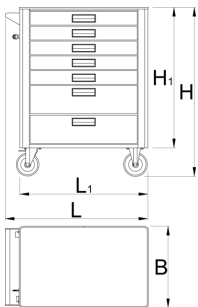

- seitlich am Werkzeugwagen befinden sich die Blindmuttern für die Befestigung des Zubehörs.
- umweltfreundlicher Lack mit Qualitätsstandard „Qualicoat“
- Zulässiges Gesamtgewicht ohne Räder: 1600 kg
- Dynamische Tragkraft des Wagens: 500 kg
- maximale Belastung je Schublade: 45 kg
- 7 Schubladen (5 x L 565 x B 365 x H 70 mm, 2 x L 565 x B 365 x H 150 mm)
- Grunddimensionen mit Griff und Rollen L 780 x B 440 x H 923 mm
- Gesamtvolumen der Schubladen: 133 Liter
- Schubladen kompatibel mit SOS-Moduleinsätzen 1/3, 2/3, 3/3

	L	B	H	L1	H1	
629589	780	440	923	700	768	53600

* Bilder von Produkten sind Symbolfotos. Abmessungen sind in mm, Gewichte in Gramm.

Verwendung (Bilder)

Foto (Bilder)

Zubehör

Kunststoffboxen-Set mit Noppeunterlage