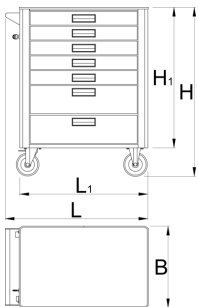

- seitlich am Werkzeugwagen befinden sich die Blindmuttern für die Befestigung des Zubehörs.
- umweltfreundlicher Lack mit Qualitätsstandard „Qualicoat“
- Zulässiges Gesamtgewicht ohne Räder: 1600 kg
- Dynamische Tragkraft des Wagens: 500 kg
- maximale Belastung je Schublade: 45 kg
- 7 Schubladen (5 x L 565 x B 365 x H 70 mm, 2 x L 565 x B 365 x H 150 mm)
- Grunddimensionen mit Griff und Rollen L 780 x B 440 x H 923 mm
- Gesamtvolumen der Schubladen: 133 Liter
- Schubladen kompatibel mit SOS-Moduleinsätzen 1/3, 2/3, 3/3

	L	B	H	L1	H1	
629589	780	440	923	700	768	53600

\* Bilder von Produkten sind Symbolfotos. Abmessungen sind in mm, Gewichte in Gramm.