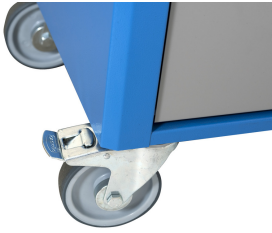

Verwendung (Bilder)

Foto (Bilder)

Zubehör

Kunststoffboxen-Set mit Noppeunterlage

Noppenunterlage

Arbeitsplatte aus Kunststoff mit komfortablen Ablageflächen

Holzplatte zu WZW 940E und 940EV

Dosenhalter