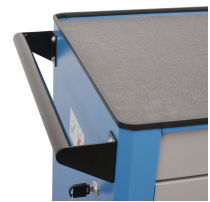

Verwendung (Bilder)

Foto (Bilder)

Zubehör

Kunststoffboxen-Set mit Noppeunterlage

Noppenunterlage

Arbeitsplatte aus Kunststoff mit komfortablen Ablageflächen

Holzplatte zu WZW 940E und 940EV

Dosenhalter