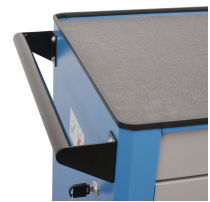

Foto (Bilder)

Zubehör

Kunststoffboxen-Set mit Noppeunterlage

Noppenunterlage

Arbeitsplatte aus Kunststoff mit komfortablen Ablageflächen

Holzplatte zu WZW 940E und 940EV

Dosenhalter

Schraubendreherhalter zu EuroSTYLE und EuroVISION Werkzeugwagen

Papierrollenhalter