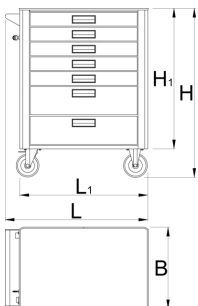

Tool carriage Euromotion

940EM1

I RI

Profiles

Product features

- Materiali: fletë metalike
- Sistemi mbyllje
- bravë me çelës dhe varëse
- rrota e reja dia. 125mm, për të përmirësuar gatishmërinë dhe stabiliteti
- Mundësia për të shtuar pajisje
- arra të verbër për fiksimin e pajisje janë të montuar në karrocë.

- veshura me llak e mjedisit me kadmium dhe të çojë ngjyra falas
- Kapaciteti statike ngarkesës e karrocë pa rrota: 1600kg
- Ngarkesa dinamike e karrocës: 500 kg
- Kapaciteti maksimal i çdo sirtar: 45 kg
- 7 mbathje (pesë dimensionet 565x365x70mm, dy dimensione 565x365x150mm)
- basic dimensions with handle and casters L 780 x W 440 x H 923mm
- Vëllimi i përgjithshëm i sirtarit: 133 litra
- sirtarët janë të pajtueshëm me të 3 madhësitë e futjeve SOS: 1/3, 2/3, 3/3

	L	B	H	L1	H1	
629589	780	440	923	700	768	53600

* Imazhet e produkteve janë simbolike. Të gjitha dimensionet janë në mm, pesha në gram. Të gjitha dimensionet e listuara mund të ndryshojnë në tolerancë.

Usage (pictures)