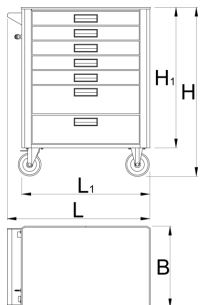

- arra të verbër për fiksimin e pajisje janë të montuar në karrocë.
- veshura me llak e mjedisit me kadmium dhe të çojë ngjyra falas
- Kapaciteti statike ngarkesës e karrocë pa rrota: 1600kg
- Ngarkesa dinamike e karrocës: 500 kg
- Kapaciteti maksimal i çdo sirtar: 45 kg
- 7 mbathje (pesë dimensionet 565x365x70mm, dy dimensione 565x365x150mm)
- basic dimensions with handle and casters L 780 x W 440 x H 923mm
- Vëllimi i përgjithshëm i sirtarit: 133 litra
- sirtarët janë të pajtueshëm me të 3 madhësitë e futjeve SOS: 1/3, 2/3, 3/3

Avantazhet:

- Full extension drawers with soft closing mechanism
- ergonomic handle for easy opening of drawer
- drawer fronts can be customized with graphic design as separate order
- improved colour durability

Why Choose Unior:

- Unior is a renowned name in the tool industry, synonymous with quality and reliability. With century of experience, Unior products are trusted by professionals worldwide for their superior performance and innovative design.

Barcode	L	B	H	L1	H1	Icon
629589	780	440	923	700	768	53600

* Imazhet e produkteve janë simbolike. Të gjitha dimensionet janë në mm, pesha në gram. Të gjitha dimensionet e listuara mund të ndryshojnë në tolerancë.

Usage (pictures)