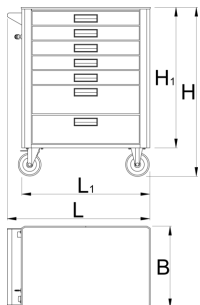

Tool carriage Euromotion

940EM1

Profiles

Product features

- Materiali: fletë metalike
- Sistemi mbyllje
- bravë me çelës dhe varëse
- rrota e reja dia. 125mm, për të përmirësuar gatishmërinë dhe stabiliteti
- Mundësia për të shtuar pajisje

- arra të verbër për fiksimin e pajisje janë të montuar në karrocë.
- veshura me llak e mjedisit me kadmium dhe të çojë ngjyra falas
- Kapaciteti statike ngarkesës e karrocë pa rrota: 1600kg
- Ngarkesa dinamike e karrocës: 500 kg
- Kapaciteti maksimal i çdo sirtar: 45 kg
- 7 mbathje (pesë dimensionet 565x365x70mm, dy dimensione 565x365x150mm)
- basic dimensions with handle and casters L 780 x W 440 x H 923mm
- Vëllimi i përgjithshëm i sirtarit: 133 litra
- sirtarët janë të pajtueshëm me të 3 madhësitë e futjeve SOS: 1/3, 2/3, 3/3

Barcode	L	B	H	L1	H1	Icon
629589	780	440	923	700	768	53600

* Imazhet e produkteve janë simbolike. Të gjitha dimensionet janë në mm, pesha në gram. Të gjitha dimensionet e listuara mund të ndryshojnë në tolerancë.