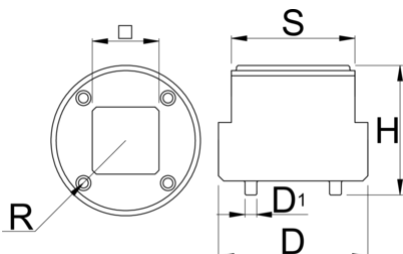

Nástroj na uzáver kluky pre Sram DUB

1609.2DUB/5

NOVINKA

Product features

- Navrhnuté na inštaláciu a odstránenie samovysúvacích uzáverov Sram DUB.
- Kompatibilné so všetkými klukami Sram DUB.
- Precízne skonštruované s CNC obrábanou prémiovou flex plus uhlíkovou oceľou pre vynikajúcu odolnosť a výkon.
- Integrované 1/2" upínanie pohonu zaisťuje kompatibilitu s našou račňou, pevnou rukoväťou a momentovými kľúčmi pre pohodlné používanie.
- Plochy na vonkajšom priemere náradia umožňujú montáž náradia do zveráka alebo použitie s 24 mm otvoreným kľúčom.

26

24

11.6

1/2"

81

* Obrázky sú symbolické. Všetky rozmery sú v mm, hmotnosť je v g. Všetky udané rozmery sa môžu líšiť v rámci tolerancie.

Usage (pictures)