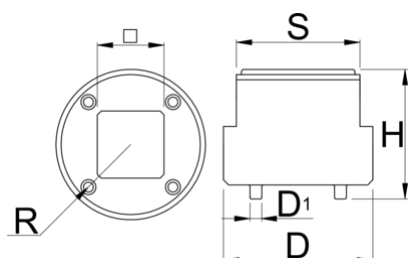

## Vlastnosti produktu

- Navrženo pro instalaci a odstranění samovysouvacích uzávěrů Sram DUB.
- Kompatibilní se všemi klikami Sram DUB.
- Precizně zkonstruované s CNC obráběnou prémiovou flex plus uhlíkovou ocelí pro vynikající odolnost a výkon.
- Integrované 1/2" šroubení pohonu zajišťuje kompatibilitu s naší ráčnou, pevnou rukojetí a momentovými klíči pro pohodlné použití.
- Plochy na vnějším průměru nástroje umožňují montáž nástroje do svěráku nebo použití s otevřeným klíčem 24 mm.

26

24

11.6

1/2"

81

\* Obrázky produktů jsou symbolické. Všechny rozměry jsou v mm a hmotnost v gramech. Všechny uvedené rozměry se mohou lišit v toleranci.