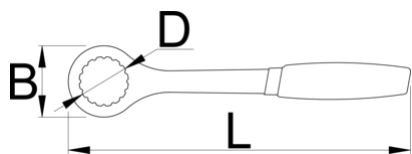

Kľúč na blokovanie rotora kotúčovej brzdy

1727/2DP

NOVINKA

Product features

- Tenký profil kľúča a pevné uloženie.
- Vyrobené z nástrojovej ocele rezanej laserom.
- Tepelne opracované pre pevnosť a trvalý výkon.
- Dvojito máčaná ergonomická rukoväť pre pohodlie.

629613

L

318

B

66

D

45.9

215

* Obrázky sú symbolické. Všetky rozmery sú v mm, hmotnosť je v g. Všetky udané rozmery sa môžu líšiť v rámci tolerancie.