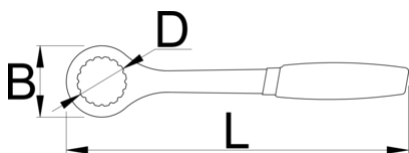

# Kľúč na blokovanie rotora kotúčovej brzdy

1727/2DP

## Product features

- Tenký profil kľúča a pevné uloženie.
- Vyrobené z nástrojovej ocele rezanej laserom.
- Tepelne opracované pre pevnosť a trvalý výkon.
- Dvojito máčaná ergonomická rukoväť pre pohodlie.