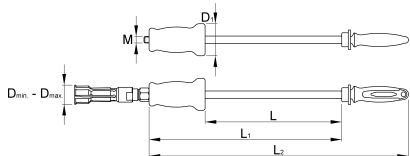

Snemalec za notranje izvlačenje ležajev

689/5ABI

Atributi izdelka

- material: Premium krom vanadijevo jeklo
- kovan, v celoti poboljšan
- površinska zaščita: cinkano ISO 2081:2018 (E)
- ergonomičen dvokomponentni ročaj

Prednosti:

- Garnitura vključuje 2 snemalni ročici za notranje premere ležajev 40-50mm, 50-60mm

Uporaba:

- Namenjeni za izvlačenje različnih tipov ležajev s prijemom ležaja z notranje strani.

- Ročica snemalna 40-50mm se uporablja za sledeče tipe ležajev: 16008, 6008, 6208, 6308, 6408, 7308, 61808, 61908, 61809, 61909, 16009, 6009, 6309, 6409
- Ročica snemalna 50-60mm se uporablja za sledeče tipe ležajev: 61810, 61910, 16010, 6010, 6210, 6310, 6410, 61811, 61911, 16011, 6011, 6211, 6311, 6411, 61812, 61912, 16012, 6012, 6212, 6312, 6412
- ležaj izbijemo s pomočjo uteži teže 2kg

	$D \downarrow$	$D \uparrow$	D1	L	L1	L2	M	
629560	40	60	69	295	415	560	M14	5890

* Slike proizvodov so simbolične. Vse dimenzije so v mm, masa v g. Vse navedene dimenzije lahko odstopajo v tolerančnih merah.

Uporaba (slike)

Rezervni deli

Ročica snemalna za 689/5BI

Related products

Snemalec za notranje izvlačenje ležajev