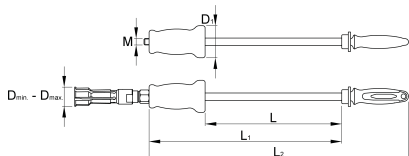

Εξολκέας εσωτερικού ρουλεμάν

689/5ABI

Χαρακτηριστικά προϊόντος

- υλικό: ανθρακούχος χάλυβα εργαλείων
- σφυρήλατο, ολικά σκληρωμένο με θερμική επεξεργασία
- φινίρισμα επιφάνειας: ψευδάργυρος σύμφωνα με το ISO 2081:2018 (E)
- εργονομική χειρολαβή βαρέως τύπου δυο συστατικών

Προτερήματα:

- Το σετ περιλαμβάνει 2 τμχ επεκτεινόμενο καστόνι για εσωτερικό ρουλεμάν διαστάσεις 40-50mm, 50-60mm

Χρήση:

- Χρησιμοποιείται για την αφαίρεση διαφόρων τύπων ρουλεμάν. Το ρουλεμάν αρπάζεται από την εσωτερική του πλευρά και τραβιέται προς τα έξω.
- Επεκτάσιμο καστόνι 40-50 mm χρησιμοποιείται για τους ακόλουθους τύπους ρουλεμάν: 16008, 6008, 6208, 6308, 6408, 7308, 61808, 61908, 61809, 61909, 16009, 63
- Η επεκτάσιμο καστόνι 50-60mm χρησιμοποιείται για τους ακόλουθους τύπους ρουλεμάν: 61810, 61910, 16010, 6010, 6210, 6310, 6410, 61811, 61911, 16011, 6211, 6011, 6. 61812, 61912, 16012, 6012, 6212, 6312, 6412
- Το ρουλεμάν εξάγεται με δυνάμεις κρούσης συρόμενου σφυριού 2 κιλών

629560	40	60	69	295	415	560	M14	5890

* Οι εικόνες των προϊόντων είναι συμβολικές. Όλες οι διαστάσεις είναι σε mm, το βάρος είναι σε γραμμάρια. Όλες οι αναφερόμενες διαστάσεις μπορεί να διαφέρουν σε ανοχές.