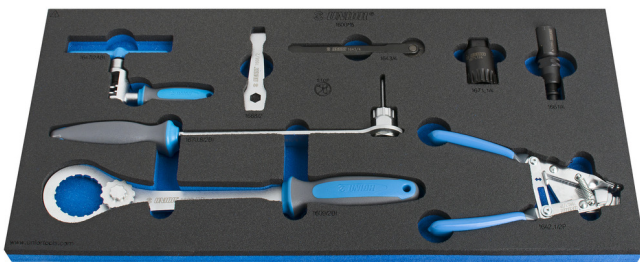

Garnitura kolesarskega orodja v SOS vložku

1600M5

Atributi izdelka

- Set orodja vsebuje različna orodja za servisiranje gonilnih ležajev, gonilk in verige. Orodja so shranjena v visoko kvalitetnem SOS vložku, ki paše v katerega koli od naših 938 ali 939 predalnikov za orodje.

Naziv izdelka	SKU	Izdelek	Dimenzija	Količina
Garnitura kolesarskega orodja v SOS vložku	624364	1600M5		5
Kontrolnik obrabljenosti verige, profesionalni		1643/4	0 - 1,2	1
Snemalec gonilke		1661/4		1
Ključ za matice prednjih verižnikov		1668/2		1
Ključ za zadnji verižnik, z vodilom in ročajem		1670.8/2BI		1
Ključ za os pogona Shimano®		1671.1/4		1

* Slike proizvodov so simbolične. Vse dimenzije so v mm, teža v g. Vse navedene dimenzije lahko odstopajo v tolerančnih merah.