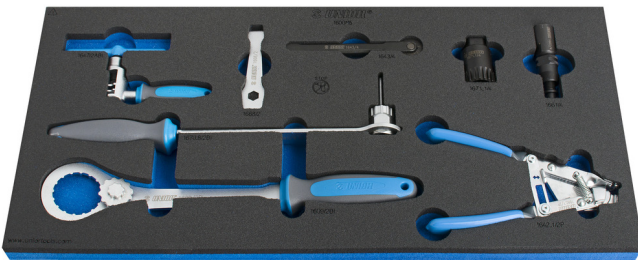

Bike tool set in SOS tool tray

1600M5

Описание товара

- Набор состоит из различных инструментов для ремонта каретки, шатунов, звездочек и цепи. Инструменты хранятся в SOS ложементе, который помещается в любой ящик для инструментов серии 938 или 939.

Наименование товара	SKU	Артикул	Размеры	Количество
Bike tool set in SOS tool tray	624364	1600M5		5
Приспособление для проверки цепи, PROFI		1643/4	0 - 1,2	1
Съёмник для шатунов		1661/4		1
Ключ для гаек передних звёздочек		1668/2		1
Ключ для установки и снятия кассеты, с рукояткой		1670.8/2BI		1
Ключ для картриджа каретки		1671.1/4		1

* Изображения продуктов носят демонстрационный характер. Все размеры указаны в миллиметрах, вес в граммах.